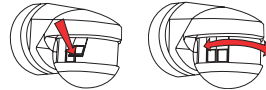

Abdecklamellen für B.E.G. Außen-Präsenz- und Bewegungsmelder

- für LUXOMAT® RC-plus next
  Art.-Nr. 32697

RC-plus next
mit Blinds

- für LUXOMAT® LC-plus 280
  Art.-Nr. 32698