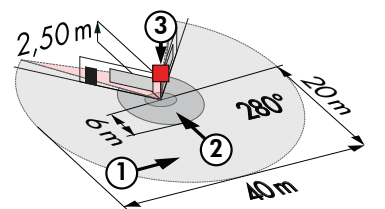

ERFASSUNGSBEREICHE FÜR B.E.G. PRÄSENZ- UND BEWEGUNGSMELDER

LC-Mini 120

LC-Mini 180

- ① Quer zum Melder gehen
- ② Frontal auf den Melder zugehen
- ③ Unterkriechschutz/
Kleinere Bewegungen

LC-Click-N 140

LC-Click-N 200

LC-plus 280

RC-plus next 130

RC-plus next 230

RC-plus next 280

PD2 / PD3N / PD9 / PICO

PD4 / PD4-DUO / PD4-TRIO

PD4-GH

PD4-K