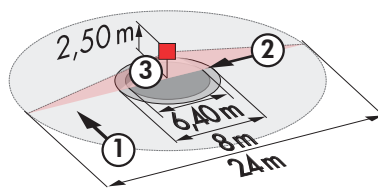

ERFASSUNGSBEREICHE FÜR B.E.G. PRÄSENZ- UND BEWEGUNGSMELDER

LC-Mini 120

LC-Mini 180

- ① Quer zum Melder gehen
- ② Frontal auf den Melder zugehen
- ③ Unterkriechschutz/
Kleinere Bewegungen

LC-Click-N 140

LC-Click-N 200

LC-plus 280

RC-plus next 130

RC-plus next 230

RC-plus next 280

PD2 / PD3N / PD9 / PICO

PD4 / PD4-DUO / PD4-TRIO

PD4-GH

PD4-K