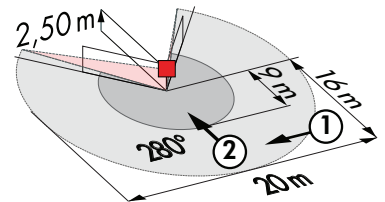

ERFASSUNGSBEREICHE FÜR B.E.G. PRÄSENZ- UND BEWEGUNGSMELDER

LC-Mini 120

LC-Mini 180

- ① Quer zum Melder gehen
- ② Frontal auf den Melder zugehen
- ③ Unterkriechschutz/
Kleinere Bewegungen

LC-Click-N 140

LC-Click-N 200

LC-plus 280

RC-plus next 130

RC-plus next 230

RC-plus next 280

PD2 / PD3N / PD9 / PICO

PD4 / PD4-DUO / PD4-TRIO

PD4-GH

PD4-K