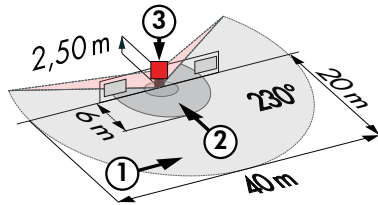

ERFASSUNGSBEREICHE FÜR B.E.G. PRÄSENZ- UND BEWEGUNGSMELDER

LC-Mini 120

LC-Mini 180

- ① Quer zum Melder gehen
- ② Frontal auf den Melder zugehen
- ③ Unterkriechschutz/
Kleinere Bewegungen

LC-Click-N 140

LC-Click-N 200

LC-plus 280

RC-plus next 130

RC-plus next 230

RC-plus next 280

PD2 / PD3N / PD9 / PICO

PD4 / PD4-DUO / PD4-TRIO

PD4-GH

PD4-K