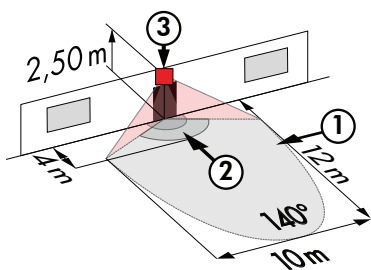

ERFASSUNGSBEREICHE FÜR B.E.G. PRÄSENZ- UND BEWEGUNGSMELDER

LC-Mini 120

LC-Mini 180

- ① Quer zum Melder gehen
- ② Frontal auf den Melder zugehen
- ③ Unterkriechschutz/
Kleinere Bewegungen

LC-Click-N 140

LC-Click-N 200

LC-plus 280

RC-plus next 130

RC-plus next 230

RC-plus next 280

PD2 / PD3N / PD9 / PICO

PD4 / PD4-DUO / PD4-TRIO

PD4-GH

PD4-K