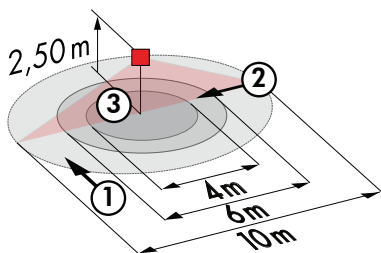

ERFASSUNGSBEREICHE FÜR B.E.G. PRÄSENZ- UND BEWEGUNGSMELDER

LC-Mini 120

LC-Mini 180

- ① Quer zum Melder gehen
- ② Frontal auf den Melder zugehen
- ③ Unterkriechschutz/
Kleinere Bewegungen

LC-Click-N 140

LC-Click-N 200

LC-plus 280

RC-plus next 130

RC-plus next 230

RC-plus next 280

PD2 / PD3N / PD9 / PICO

PD4 / PD4-DUO / PD4-TRIO

PD4-GH

PD4-K