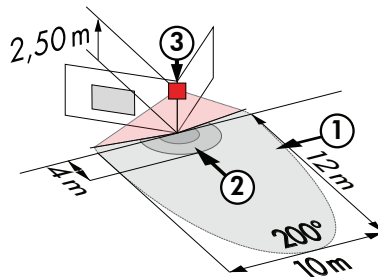

ERFASSUNGSBEREICHE FÜR B.E.G. PRÄSENZ- UND BEWEGUNGSMELDER

LC-Mini 120

LC-Mini 180

- ① Quer zum Melder gehen
- ② Frontal auf den Melder zugehen
- ③ Unterkriechschutz/
Kleinere Bewegungen

LC-Click-N 140

LC-Click-N 200