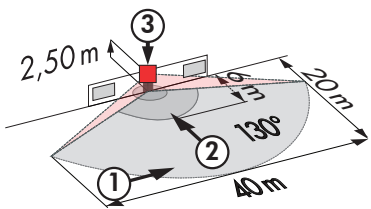

ERFASSUNGSBEREICHE FÜR B.E.G. PRÄSENZ- UND BEWEGUNGSMELDER

LC-Mini 120

LC-Mini 180

- ① Quer zum Melder gehen
- ② Frontal auf den Melder zugehen
- ③ Unterkriechschutz/
Kleinere Bewegungen

LC-Click-N 140

LC-Click-N 200

LC-plus 280

RC-plus next 130

RC-plus next 230

RC-plus next 280

PD2 / PD3N / PD9 / PICO

PD4 / PD4-DUO / PD4-TRIO

PD4-GH

PD4-K