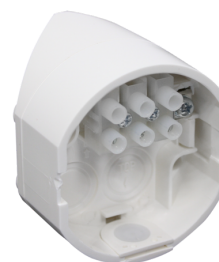

B.E.G.**LUXOMAT®**

RC-plus next N 280 Set 93343-92467-97005

Detetor de movimento PIR para exterior de 230 V com ângulo de deteção de 280° e alcance de até 20 m (970 m²), com proteção contra intrusões por baixo e controlável à distância

Número: 92467

Dimensões: Ø 164 x 143 mm

Resistência ao choque: IK09

Involucro: cesta de aço revestida

Adaptador de canto interior RC-plus next

Número: 97005

Dimensões: 60 x 61 x 68 mm

Involucro: Policarbonato resistente aos raios UV