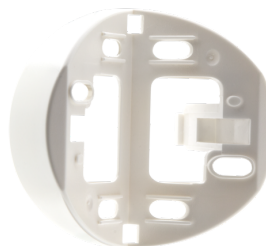

Adaptador de canto exterior RC-plus next

Número: 97004

Dimensões: Ø 71 x 34 mm

Involucro: Policarbonato resistente aos raios UV

Cor do material: Branco mate, semelhante

RAL9010