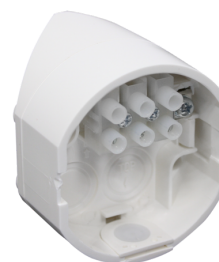

B.E.G.**LUXOMAT®**

RC-plus next N 280 Set 93341-92467-97005

Detetor de movimento PIR para exterior de 230 V com ângulo de deteção de 280° e alcance de até 20 m (970 m²), com proteção contra intrusões por baixo e controlo remoto

Número: 92467

Dimensões: Ø 164 x 143 mm

Resistência ao choque: IK09

Involucro: cesta de aço revestida

Adaptador de canto interior RC-plus next

Número: 97005

Dimensões: 60 x 61 x 68 mm

Involucro: Policarbonato resistente aos raios UV