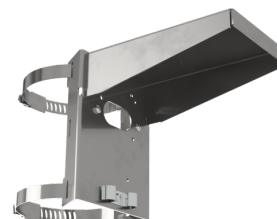

Suporte de poste - Proteção contra elementos meteorológicos
Número: 93220

Dimensões: 188 x 98 x 134 mm
Invólucro: aço inoxidável
Cor do material: aço inoxidável