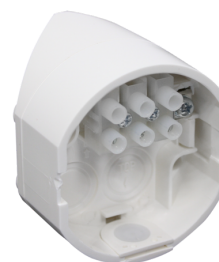

Dimensões: Ø 164 x 143 mm

Resistência ao choque: IK09

Involucro: cesta de aço revestida

Adaptador de canto interior RC-plus next

Número: 97005

Dimensões: 60 x 61 x 68 mm

Involucro: Policarbonato resistente aos raios UV