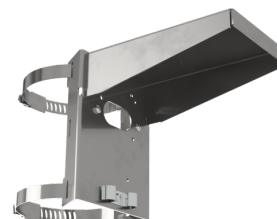

**Grelha de proteção metálica BSK (Ø 164 x 143 mm)**  
Número: 92467

Dimensões: Ø 164 x 143 mm  
Resistência ao choque: IK09  
Invólucro: cesta de aço revestida

**Adaptador de canto exterior RC-plus next**  
Número: 97024

Dimensões: Ø 71 x 34 mm  
Invólucro: Policarbonato resistente aos raios UV  
Cor do material: Preto mate, semelhante RAL9005

**Adaptador de canto interior RC-plus next**  
Número: 97005

Dimensões: 60 x 61 x 68 mm  
Invólucro: Policarbonato resistente aos raios UV  
Cor do material: Branco mate, semelhante RAL9010