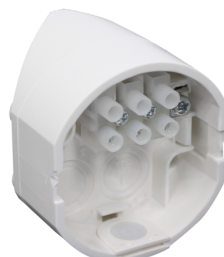

IR-RC
Número: 92000

Bateria: 3.0 V lítio CR2032 (incluída)
Dimensões: 80 x 60 x 8 mm
Cor do material: -

IR-RC-LD
Número: 92649

Bateria: 3 x 1.5 V Micro AAA (não incluído)
Dimensões: 83 x 53 x 17 mm
Cor do material: -

IR-RC-Mini
Número: 92090

Bateria: 3.0 V lítio CR2032 (incluída)
Dimensões: 57 x 35 x 7 mm
Cor do material: -

Grelha de proteção metálica BSK (Ø 164 x 143 mm)
Número: 92467

Dimensões: Ø 164 x 143 mm
Resistência ao choque: IK09
Invólucro: cesta de aço revestida

Adaptador de canto exterior RC-plus next
Número: 97004

Dimensões: Ø 71 x 34 mm
Invólucro: Policarbonato resistente aos raios UV
Cor do material: Branco mate, semelhante RAL9010

Adaptador de canto interior RC-plus next
Número: 97005