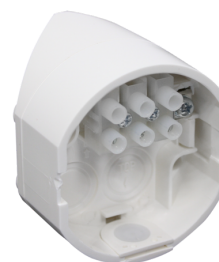

Tensão: 110 - 240 V AC 50 / 60 Hz (a pedido também disponível com outras tensões de operação)

Dimensões: 121 x 71 x 85 mm

Alimentação: aprox. 0.5 W

Grelha de proteção metálica BSK (Ø 164 x 143 mm)

Número: 92467

Dimensões: Ø 164 x 143 mm

Resistência ao choque: IK09

Involucro: cesta de aço revestida

Adaptador de canto interior RC-plus next

Número: 97005

Dimensões: 60 x 61 x 68 mm

Involucro: Policarbonato resistente aos raios UV