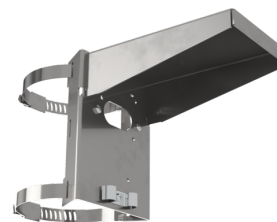

Suporte de poste - Proteção contra elementos meteorológicos
Número: 93220

Dimensões: 188 x 98 x 134 mm
Invólucro: aço inoxidável
Cor do material: aço inoxidável