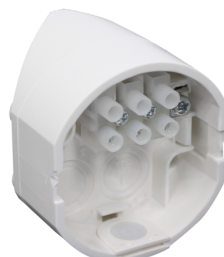

Adaptador de canto interior RC-plus next
Número: 97005

Dimensões: 60 x 61 x 68 mm
Invólucro: Policarbonato resistente aos raios UV
Cor do material: Branco mate, semelhante RAL9010