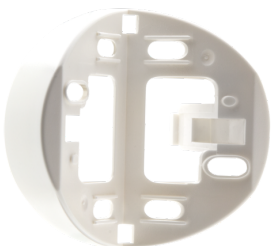

**IR-RC-LD**  
Número: 92649

Bateria: 3 x 1.5 V Micro AAA (não incluído)  
Dimensões: 83 x 53 x 17 mm  
Cor do material: -

**IR-RC-Mini**  
Número: 92090

Bateria: 3.0 V lítio CR2032 (incluída)  
Dimensões: 57 x 35 x 7 mm  
Cor do material: -

**Grelha de proteção metálica BSK (Ø 164 x 143 mm)**  
Número: 92467

Dimensões: Ø 164 x 143 mm  
Resistência ao choque: IK09  
Invólucro: cesta de aço revestida

**Adaptador de canto exterior RC-plus next**  
Número: 97004