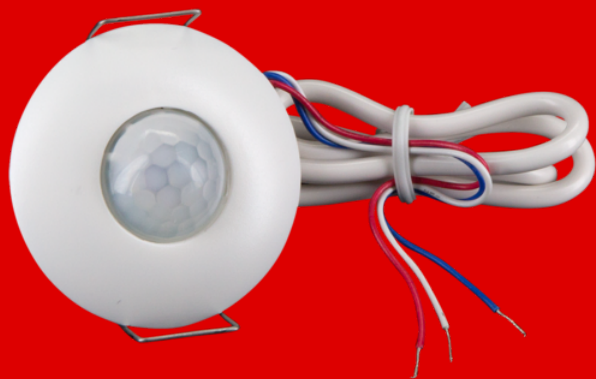

B.E.G.**LUXOMAT®**

PD9-SH-24V-LED

93210 EAN: 4007529932108

- Tensão: 24 V DC
- Dimensões: Ø 45 x 28 mm
- Área de deteção: horizontal 360°
(Montagem no teto)

Dados da encomenda

Designação	Cor	Número
PD9-SH-24V-LED	Branco	93210

Dados técnicos

Tensão:	24 V DC
Dimensões:	Ø 45 x 28 mm
Área de deteção:	horizontal 360° (Montagem no teto)
	máx. Ø 10 m transversal
Alcance:	máx. Ø 6 m em direção a
	máx. Ø 4 m atividade sentada
Superfície monitorizada (aproximação tangencial):	78 m ² / 2.5 m
	Altura de montagem
Altura de montagem min./máx./recomendada:	2 m / 5 m / 2.5 m
Grau de proteção / Classe de Isolamento:	IP20 / Classe II
Resistência ao choque:	IK03
Temperatura ambiente:	-5 °C até +45 °C
Involucro:	Polycarbonato resistente aos raios UV
Cor do material:	Branco, semelhante RAL9010
Comprimento do cabo:	350 mm
Potência:	24V DC / 0.5mA

Informações sobre o produto

Mini detetor de movimento

Para integração em sistema de automação de edifícios

Saída 24V DC / 0,5mA

93210: Com LED de estado para indicação de movimento

Exemplos de Aplicação:

controle e monitorização de áreas menores, como escadas, garagens privadas, galerias, lavandarias.