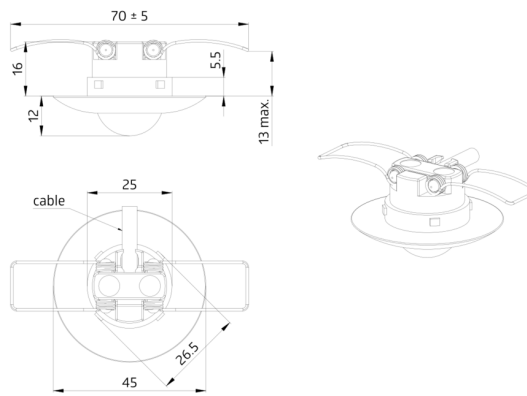

B.E.G.**LUXOMAT®**

PD9-SH-24V-2W

93213 EAN: 4007529932139

- Tensão: 24 V DC
- Dimensões: Ø 45 x 28 mm
- Área de deteção: horizontal 360°
(Montagem no teto)

Dados da encomenda

Designação	Cor	Número
PD9-SH-24V-2W	Branco	93213

Dados técnicos

Tensão:	24 V DC
Dimensões:	Ø 45 x 28 mm
Área de deteção:	horizontal 360° (Montagem no teto) máx. Ø 10 m transversal máx. Ø 6 m em direção a
Alcance:	máx. Ø 4 m atividade sentada
Superfície monitorizada (aproximação tangencial):	78 m ² / 2.5 m Altura de montagem
Altura de montagem min./máx./recomendada:	2 m / 5 m / 2.5 m
Grau de proteção / Classe de Isolamento:	IP20 / Classe II
Resistência ao choque:	IK03
Temperatura ambiente:	-5 °C até +45 °C
Involucro:	Polycarbonato resistente aos raios UV
Cor do material:	Branco, semelhante RAL9010
Comprimento do cabo:	350 mm
Potência:	24 V DC / 100mA Impulso

Acessórios

Anel de cobertura PD9 Ø 36 mm
Número: 92235

Dimensões: Ø 36 mm
Involucro: Policarbonato resistente aos raios UV
Cor do material: antracite brilho

Anel de cobertura PD9 Ø 36 mm
Número: 92238

Dimensões: Ø 36 mm
Involucro: Policarbonato resistente aos raios UV
Cor do material: Branco brilho

Anel de cobertura PD9 Ø 36 mm
Número: 92237

Dimensões: Ø 36 mm
Involucro: Policarbonato resistente aos raios UV
Cor do material: Prateado brilho

Anel de cobertura PD9 Ø 45 mm
Número: 92327

Dimensões: Ø 45 mm
Cor do material: Branco mate