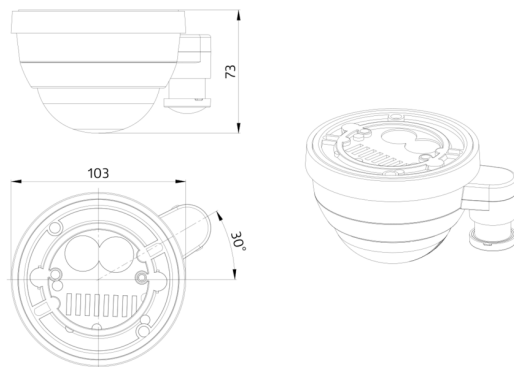

Designação	Cor	Número
Grelha de proteção metálica BSK (\varnothing 200 x 90 mm)	Branco	92199
Máscaras PD4	transparente	92313
Conjunto de montagem do pêndulo PD2/3/4 SM	Branco	93179

Dados técnicos

Tensão:	230 V AC ±10% 50 Hz
Dimensões:	Ø 101 x 76 mm
Parametrização:	App Casambi
Alimentação:	0.4 W
Área de deteção:	horizontal 360° oval (Montagem no teto)
Alcance:	30 m x 19 m
Superfície monitorizada (aproximação tangencial):	440 m ² / 14 m Altura de montagem
Altura de montagem min./máx./recomendada:	5 m / 16 m / 14 m
Grau de proteção / Classe de Isolamento:	IP54 / Classe II
Resistência ao choque:	IK04
Temperatura ambiente:	-5 °C até +45 °C
Involucro:	Polycarbonato resistente aos raios UV
Cor do material:	Branco mate, semelhante RAL9010

A cobertura de deteção pode ser restringida por máscaras

Existem marcas para assegurar o correto alinhamento durante a instalação

Quando usado em armazéns de grande altura, deve ser assegurado que os detetores a controlar a iluminação desse corredor de prateleiras, apenas detetem movimentos nesses corredores, utilizando para isso máscaras de limitação de alcance de cobertura ou outras técnicas adequadas de instalação.

CASAMBI

Acessórios

Grelha de proteção metálica BSK (Ø 200 x 90 mm)

Número: 92199

Dimensões: Ø 200 x 90 mm
Resistência ao choque: IK09
Involucro: cesta de aço revestida

Máscaras PD4

Número: 92313

Involucro: Policarbonato resistente
aos raios UV
Cor do material: transparente

Conjunto de montagem do pêndulo PD2/3/4 SM

Número: 93179

Dimensões: 1 : Ø 113 x 79 mm, 2 : Ø
113 x 34 mm
Involucro: Policarbonato resistente
aos raios UV
Cor do material: Branco, semelhante
RAL9010