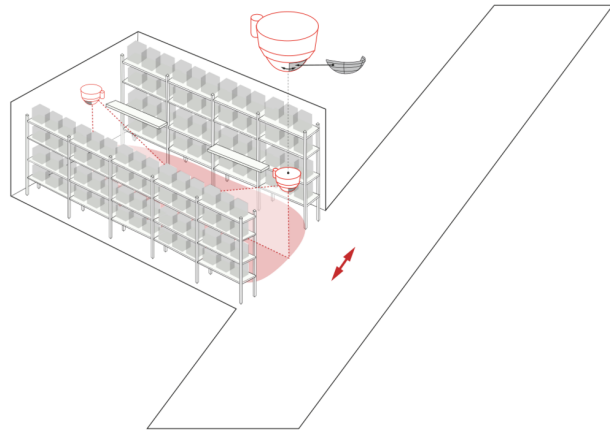

Dados técnicos

Tensão:	230 V AC ±10% 50 Hz
Dimensões:	Ø 101 x 76 mm
Parametrização:	App Casambi
Alimentação:	0.4 W
Área de deteção:	horizontal 360° oval (Montagem no teto)
Alcance:	30 m x 19 m
Superfície monitorizada (aproximação tangencial):	440 m ² / 14 m Altura de montagem
Altura de montagem min./máx./recomendada:	5 m / 16 m / 14 m
Grau de proteção / Classe de Isolamento:	IP54 / Classe II
Resistência ao choque:	IK04
Temperatura ambiente:	-5 °C até +45 °C
Involucro:	Polycarbonato resistente aos raios UV
Cor do material:	Branco mate, semelhante RAL9010
Canal 1 (controlo de iluminação)	
Temporização de funcionamento:	1 s - 60 min
Nível de luminosidad deseado:	1 - 4000 Lux
Medição mista da luz:	Medição mista da luz

Adaptação individual da sensibilidade de deteção de cada sensor PIR

A cobertura de deteção pode ser restringida por máscaras

Existem marcas para assegurar o correto alinhamento durante a instalação

Quando usado em armazéns de grande altura, deve ser assegurado que os detetores a controlar a iluminação desse corredor de prateleiras, apenas detetem movimentos nesses corredores, utilizando para isso máscaras de limitação de alcance de cobertura ou outras técnicas adequadas de instalação.

Comutação e regulação manual através de um botão de pressão

Programação fácil com App para smartphone da Casambi

Para informações adicionais

<https://www.beg-luxomat.com/br/grandes-alturas-de-montagem/>

Exemplos de aplicação:

Armazém com racks de armazenamento de grande altura, pavilhões desportivos / salas de arrumação

CASAMBI

Acessórios

Grelha de proteção metálica BSK (Ø 200 x 90 mm)

Número: 92199

Dimensões: Ø 200 x 90 mm
Resistência ao choque: IK09
Involucro: cesta de aço revestida