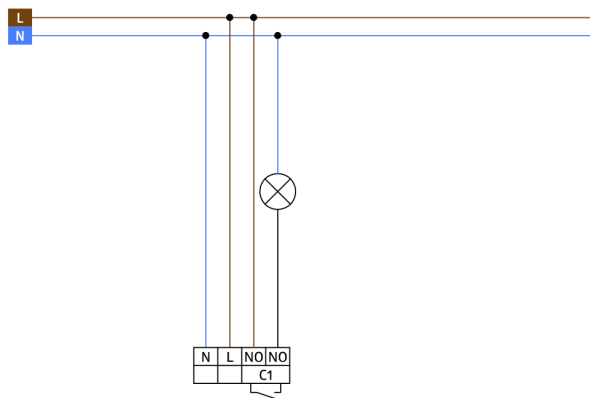

Acessórios

Designação	Cor	Número
Grelha de proteção metálica BSK (Ø 200 x 90 mm)	Branco	92199
Kit RC supressor de arco elétrico	Branco	10880
BLE-IV-Adaptador	Preto	93067

Dados técnicos

Tensão:	110 – 240 V AC 50 / 60 Hz
Dimensões:	Ø 83 x 86 mm
Alimentação:	aprox. 1 W
Altura de montagem min./máx./recomendada:	2 m / 5 m / 2.5 m
Grau de proteção / Classe de Isolamento:	IP20 / Classe II
Resistência ao choque:	IK05
Temperatura ambiente:	-5 °C até +45 °C
Involucro:	Polycarbonato resistente aos raios UV
Cor do material:	Branco mate, semelhante RAL9010
Ligações e cabos:	0.5 – 2.5 mm ² para fios rígidos 0.5 – 2.5 mm ² Fio Fino
Potência:	1000 W / 6 A, cos φ = 1 800 W LED
Tipo de contato:	Micro contato, livre de potencial Contato NA

Método de medição da qualidade do ar VOC ou equivalente de CO2

Dois valores limites (amarelo/vermelho) para alarme sobre a qualidade do ar

Adicionalmente, um sinal acústico pode ser assignado a um valor limite

Um contacto livre de potencial (seco) para AVAC

O controle remoto de 5 botões fornecido permite a seleção entre três diferentes perfis de valor limite.

Parametrizável através do adaptador BLE-IR acessório 93067

Tensão: 230 V AC ±10%

Dimensões: 38 x 12 x 26 mm

Grau de proteção / Classe de

Isolamento: IP20 / Classe II

BLE-IV-Adaptador

Número: 93067

Dimensões: 40 x 55 x 103 mm

Cor do material: Preto