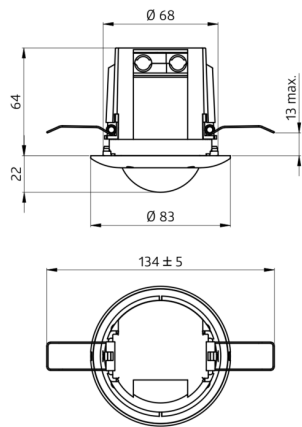

Acessórios

Designação	Cor	Número
Grelha de proteção metálica BSK (Ø 200 x 90 mm)	Branco	92199
Kit RC supressor de arco elétrico	Branco	10880
BLE-IV-Adaptador	Preto	93067

Dados técnicos

Tensão:	110 – 240 V AC 50 / 60 Hz
Dimensões:	Ø 83 x 86 mm
Alimentação:	aprox. 1 W
Altura de montagem min./máx./recomendada:	2 m / 5 m / 2.5 m
Grau de proteção / Classe de Isolamento:	IP20 / Classe II
Resistência ao choque:	IK05
Temperatura ambiente:	-5 °C até +45 °C
Involucro:	Polycarbonato resistente aos raios UV
Cor do material:	Branco mate, semelhante RAL9010
Ligações e cabos:	0.5 – 2.5 mm ² para fios rígidos 0.5 – 2.5 mm ² Fio Fino
Potência:	1000 W / 6 A, cos φ = 1 800 W LED
Tipo de contato:	Micro contato, livre de potencial Contato NA

Acessórios

Grelha de proteção metálica BSK (Ø 200 x 90 mm)

Número: 92199

Dimensões: Ø 200 x 90 mm

Resistência ao choque: IK09

Involucro: cesta de aço revestida

Kit RC supressor de arco elétrico

Número: 10880

Tensão: 230 V AC ±10%

Dimensões: 38 x 12 x 26 mm

Grau de proteção / Classe de

Isolamento: IP20 / Classe II

BLE-IV-Adaptador

Número: 93067

Dimensões: 40 x 55 x 103 mm

Cor do material: Preto