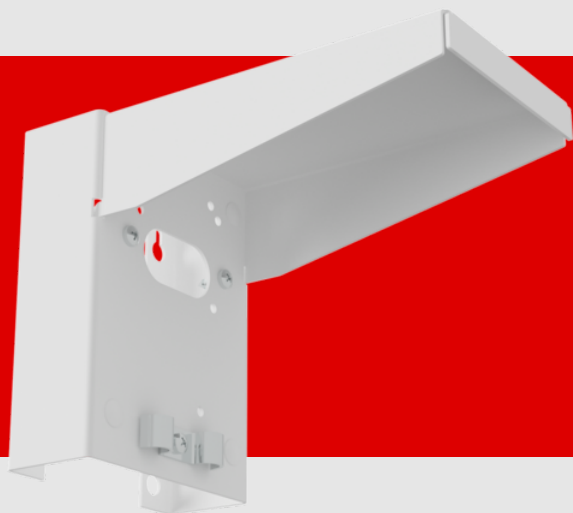

B.E.G.

LUXOMAT®

Montagem em parede - Proteção contra elementos meteorológicos

Inclui parafusos para montagem de detetores de movimentos para exterior da BEG compatíveis

Por favor, verifique a compatibilidade na lista de acessórios do produto principal

Adequado para montagem com entrada de cabos por trás ou lateralmente

Dados da encomenda

Designação	Cor	Número
Montagem em parede - Proteção contra elementos meteorológicos	Branco	93222

Dados técnicos

Dimensões: 188 x 98 x 134 mm
Cor do material: Branco

Informações sobre o produto

Proteção contra elementos atmosféricos em aço inoxidável para detetores de movimentos para exterior da BEG compatíveis

Inclui parafusos para montagem de detetores de movimentos para exterior da BEG compatíveis

Por favor, verifique a compatibilidade na lista de acessórios do produto principal

Adequado para montagem com entrada de cabos por trás ou lateralmente

Braçadeiras de cabos para alívio de tensão dos das ligações dos fios