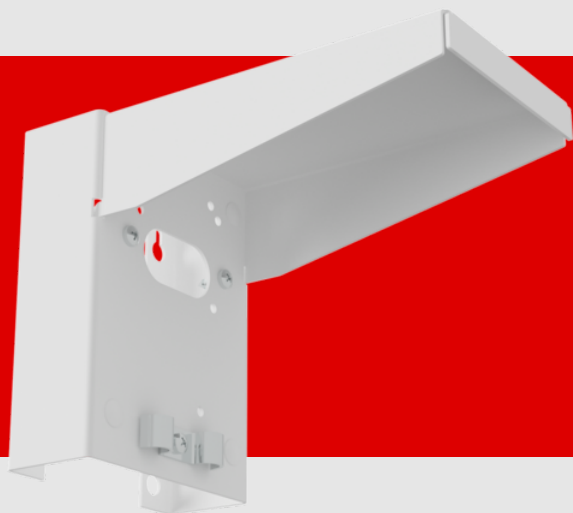

B.E.G.

LUXOMAT®

Montagem em parede - Proteção contra elementos meteorológicos

- Dimensões: 188 x 98 x 134 mm
- Cor do material: Branco

Dados da encomenda

Designação	Cor	Número
Montagem em parede - Proteção contra elementos meteorológicos	Branco	93222

Dados técnicos

Dimensões: 188 x 98 x 134 mm
Cor do material: Branco

Informações sobre o produto

Proteção contra elementos atmosféricos em aço inoxidável para detetores de movimentos para exterior da BEG compatíveis

Inclui parafusos para montagem de detetores de movimentos para exterior da BEG compatíveis

Por favor, verifique a compatibilidade na lista de acessórios do produto principal

Adequado para montagem com entrada de cabos por trás ou lateralmente