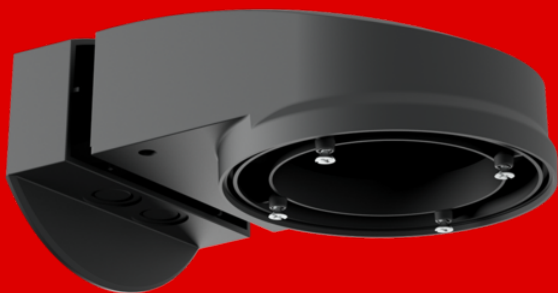

B.E.G.**LUXOMAT®**

Montagem em parede PD2N/4N Typ A

93701 EAN: 4007529937011

Acessório para instalação na parede dos detetores de presença de teto da BEG compatíveis

Parafusos para instalação dos detetores de teto compatíveis da BEG, estão incluídos

Adequado para instalação na parede com entrada de cabos por trás

Dados da encomenda

Designação	Cor	Número
Montagem em parede PD2N/4N Typ A	antracite	93701

Dados técnicos

Dimensões:	133 x 106 x 66 mm
Grau de proteção / Classe de Isolamento:	IP54 / Classe II
Involucro:	Polycarbonato resistente aos raios UV
Cor do material:	antracite, semelhante RAL7016

Informações sobre o produto

Acessório para instalação na parede dos detetores de presença de teto da BEG compatíveis

Parafusos para instalação dos detetores de teto compatíveis da BEG, estão incluídos

Adequado para instalação na parede com entrada de cabos por trás

Base de montagem em superfície incluída

Permite a entrada de cabos lateral

Permite a instalação em caixas de aparelhagem comuns

disponível em várias cores

Por favor, verifique a compatibilidade na lista de acessórios do produto principal