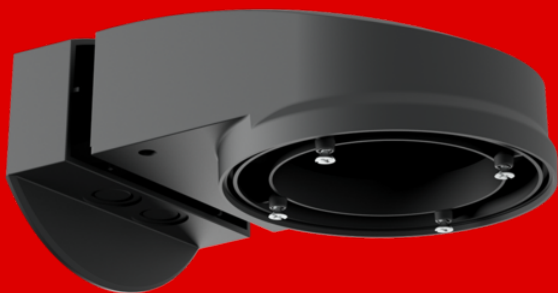

B.E.G.

LUXOMAT®

Montagem em parede PD2N/4N Typ A

93701 EAN: 4007529937011

- Dimensões: 133 x 106 x 66 mm
- Grau de proteção / Classe de Isolamento: IP54 / Classe II
- Involucro: Policarbonato resistente aos raios UV

Dados da encomenda

Designação	Cor	Número
Montagem em parede PD2N/4N Typ A	antracite	93701

Dados técnicos

Dimensões:	133 x 106 x 66 mm
Grau de proteção / Classe de Isolamento:	IP54 / Classe II
Involucro:	Polycarbonato resistente aos raios UV
Cor do material:	antracite, semelhante RAL7016

Informações sobre o produto

Acessório para instalação na parede dos detetores de presença de teto da BEG compatíveis

Parafusos para instalação dos detetores de teto compatíveis da BEG, estão incluídos

Adequado para instalação na parede com entrada de cabos por trás

Base de montagem em superfície incluída

Permite a entrada de cabos lateral

Permite a instalação em caixas de aparelhagem comuns

disponível em várias cores

Por favor, verifique a compatibilidade na lista de acessórios do produto principal