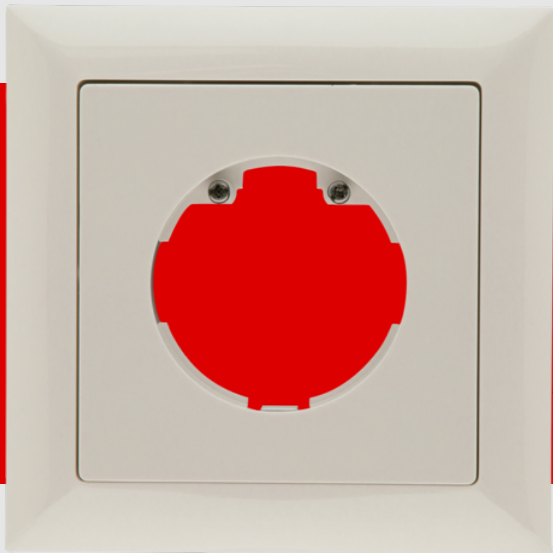

B.E.G.

LUXOMAT®

Moldura IP20 Indoor 140-L

94344 EAN: 4007529943449

Moldura IP20 para o detetor de parede Indoor
140-L

Para combinação com um mecanismo do detetor

Por favor encomende o mecanismo para o
detetor de parede separadamente

Dados da encomenda

Designação	Cor	Número
Moldura IP20 Indoor 140-L	branco pérola	94344

Dados técnicos

Dimensões:	88 x 88 mm, dimensão interna 63 x 63 mm
Grau de proteção / Classe de Isolamento:	IP20 / Classe II
Cor do material:	branco pérola mate, semelhante RAL1013

Informações sobre o produto

Moldura IP20 para o detetor de parede Indoor 140-L

Para combinação com um mecanismo do detetor

Por favor encomende o mecanismo para o detetor de parede separadamente

Composto por moldura de design, placa central com parafusos de fixação e duas teclas em forma de meia-lua