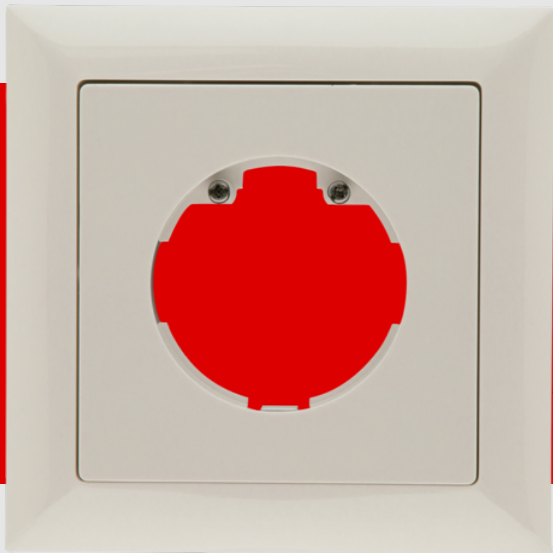

## Moldura IP20 Indoor 140-L

94344 EAN: 4007529943449

- Dimensões: 88 x 88 mm, dimensão interna 63 x 63 mm
- Grau de proteção / Classe de Isolamento: IP20 / Classe II
- Cor do material: branco pérola mate, semelhante RAL1013

### Dados da encomenda

Designação	Cor	Número
Moldura IP20 Indoor 140-L	branco pérola	94344

## Dados técnicos

Dimensões:	88 x 88 mm, dimensão interna 63 x 63 mm
Grau de proteção / Classe de Isolamento:	IP20 / Classe II
Cor do material:	branco pérola mate, semelhante RAL1013

## Informações sobre o produto

Moldura IP20 para o detetor de parede Indoor 140-L

Para combinação com um mecanismo do detetor

Por favor encomende o mecanismo para o detetor de parede separadamente

Composto por moldura de design, placa central com parafusos de fixação e duas teclas em forma de meia-lua