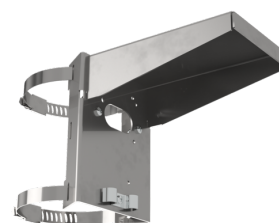

Suporte de poste - Proteção contra elementos meteorológicos
Número: 93220

Dimensões: 188 x 98 x 134 mm
Involucro: aço inoxidável
Cor do material: aço inoxidável