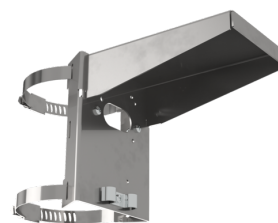

**Suporte de poste - Proteção
contra elementos
meteorológicos**

Número: 93220

Dimensões: 188 x 98 x 134 mm
Involucro: aço inoxidável
Cor do material: aço inoxidável