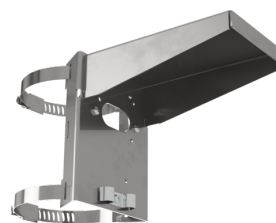

Suporte de poste - Proteção contra elementos meteorológicos

Número: 93220

Dimensões: 188 x 98 x 134 mm

Involucro: aço inoxidável

Cor do material: aço inoxidável