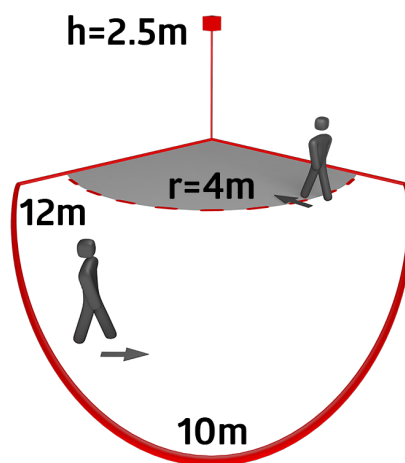

Dados técnicos

Tensão:	110 - 240 V AC 50 / 60 Hz
Dimensões:	90 x 67 x 82 mm
Alimentação:	aprox. 0.4 W
Área de deteção:	horizontal 140° (Montagem em parede)
Alcance:	máx. 12 m transversal máx. 4 m em direção a
Superfície monitorizada (aproximação tangencial):	170 m ² / 2.5 m Altura de montagem
Altura de montagem min./máx./recomendada:	2 m / 3 m / 2.5 m
Grau de proteção / Classe de Isolamento:	IP44 / Classe II
Temperatura ambiente:	-25 °C até +50 °C
Involucro:	Polycarbonato resistente aos raios UV
Cor do material:	Branco mate, semelhante RAL9010

Informações sobre o produto

Detetor de movimento com cobertura de deteção 140°

Cabeça de bola ajustável

Simple instalação graças à base tipo tomada

A cobertura de deteção pode ser restringida por máscaras