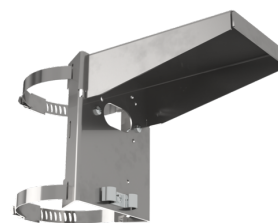

Suporte de poste - Proteção contra elementos meteorológicos

Número: 93220

Dimensões: 188 x 98 x 134 mm

Involucro: aço inoxidável

Cor do material: aço inoxidável