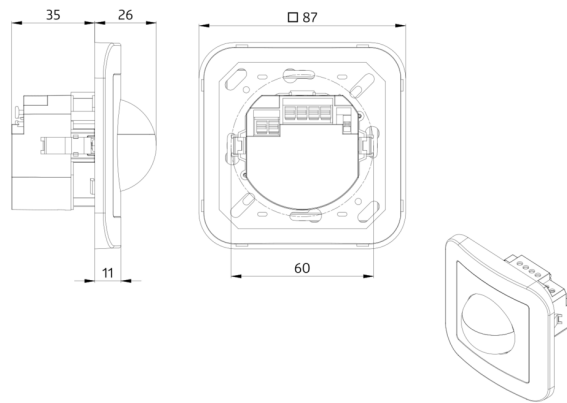

## Dados técnicos

Tensão:	110 - 240 V AC 50 / 60 Hz 5 x NiMH / 30 AAAA 1.2 V / 200 mAh
Dimensões:	87 x 87 x 61 mm
Alimentação:	aprox. 1.3 W
Área de deteção:	horizontal 180° (Montagem em parede)
Alcance:	máx. 10 m transversal máx. 3 m em direção a
Superfície monitorizada (aproximação tangencial):	150 m <sup>2</sup> / 1.1 m Altura de montagem
Altura de montagem min./máx./recomendada:	1 m / 2.2 m / 1.1 m
Grau de proteção / Classe de Isolamento:	IP20 / Classe II
Resistência ao choque:	IK05
Temperatura ambiente:	5 °C até +45 °C
Involucro:	Polycarbonato resistente aos raios UV
Cor do material:	Branco puro mate, semelhante RAL9010