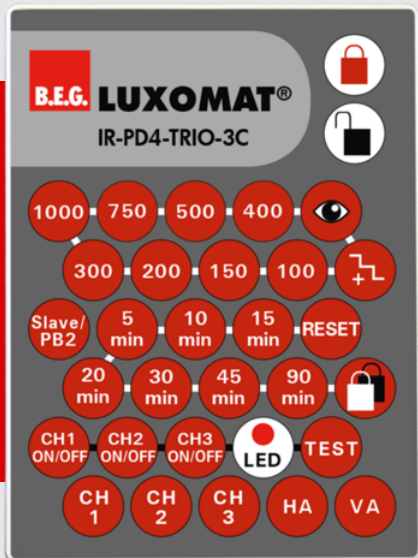

## IR-PD4-TRIO-3C

92851 EAN: 4007529928514

controle remoto por infravermelhos para uma conveniente configuração ou alteração de parâmetros

Suporte de parede incluído

Programação fácil do detetor de presença PD4-M-3C-TRIO

### Dados da encomenda

Designação	Cor	Número
IR-PD4-TRIO-3C	-	92851

## Dados técnicos

Bateria:	3.0 V lítio CR2032 (incluída)
Dimensões:	80 x 60 x 8 mm
Cor do material:	-
Alcance de transmissão:	<b>enublado/escuro:</b> máx. 5 até 6 m <b>ensolarado:</b> máx. 2 até 3 m

### Montagem em parede IR-RC

Número: 92100

Dimensões: 63 x 30 x 19 mm

Involucro: Policarbonato resistente aos raios UV

Cor do material: Branco