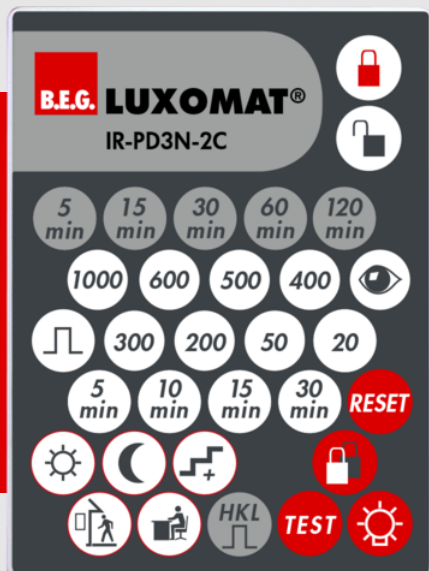

**B.E.G.****LUXOMAT®**

## IR-PD3N-2C

92115 EAN: 4007529921157

controle remoto por infravermelhos para uma conveniente configuração ou alteração de parâmetros

Suporte de parede incluído

Programação fácil do detetor de movimento PD3N-2C

## Dados técnicos

Bateria:	3.0 V lítio CR2032 (incluída)
Dimensões:	80 x 60 x 8 mm
Cor do material:	-
Alcance de transmissão:	<b>enublado/escuro:</b> máx. 5 até 6 m <b>ensolarado:</b> máx. 2 até 3 m