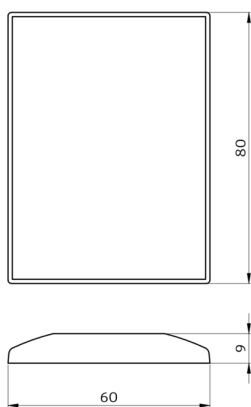

Designação	Cor	Número
Montagem em parede IR-RC	Branco	92100

Dados técnicos

Bateria:	3.0 V lítio CR2032 (incluída)
Dimensões:	80 x 60 x 8 mm
Cor do material:	-
Alcance de transmissão:	enublado/escuro: máx. 5 até 6 m ensolarado: máx. 2 até 3 m

Acessórios

Montagem em parede IR-RC

Número: 92100

Dimensões: 63 x 30 x 19 mm

Involucro: Policarbonato resistente aos raios UV

Cor do material: Branco