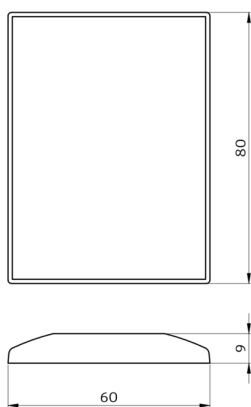

Dados da encomenda

Designação	Cor	Número
IR-PD-KNX	-	92123

Acessórios

Designação	Cor	Número
Montagem em parede IR-RC	Branco	92100

Dados técnicos

Bateria:	3.0 V lítio CR2032 (incluída)
Dimensões:	80 x 60 x 8 mm
Cor do material:	-
Alcance de transmissão:	enublado/escuro: máx. 5 até 6 m ensolarado: máx. 2 até 3 m

Acessórios

Montagem em parede IR-RC

Número: 92100

Dimensões: 63 x 30 x 19 mm

Involucro: Policarbonato resistente aos raios UV

Cor do material: Branco