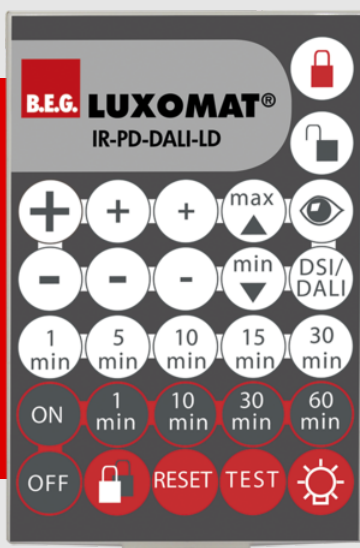

B.E.G.**LUXOMAT®**

IR-PD-DALI-LD

92652 EAN: 4007529926527

- Bateria: 3 x 1.5 V Micro AAA (não incluído)
- Dimensões: 83 x 53 x 17 mm
- Cor do material: -

Dados da encomenda

Designação	Cor	Número
IR-PD-DALI-LD	-	92652

Acessórios

Designação	Cor	Número
Montagem em parede IR-RC	Branco	92100

Dados técnicos

Bateria:	3 x 1.5 V Micro AAA (não incluído)
Dimensões:	83 x 53 x 17 mm
Cor do material:	-
Alcance de transmissão:	enublado/escuro: máx. 12 m

Dimensões: 63 x 30 x 19 mm

Involucro: Policarbonato resistente aos raios UV

Cor do material: Branco