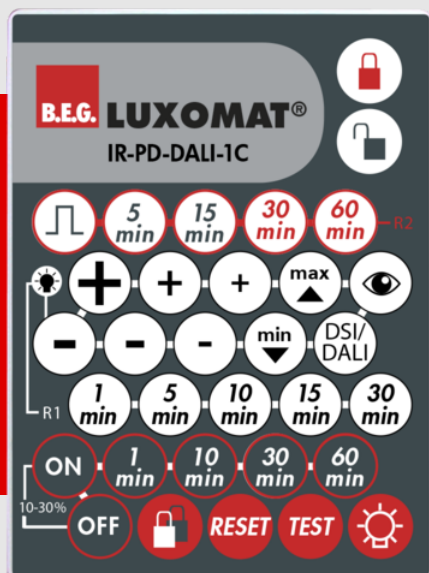

B.E.G.**LUXOMAT®**

IR-PD-DALI-1C

92116 EAN: 4007529921164

- Dimensões: 80 x 60 x 8 mm
- Cor do material: -
- Alcance de transmissão:
enublado/escuro: máx. 5 até 6 m
ensolarado: máx. 2 até 3 m

Dados da encomenda

Designação	Cor	Número
IR-PD-DALI-1C	-	92116

Acessórios

Designação	Cor	Número
Montagem em parede IR-RC	Branco	92100

Dados técnicos

Dimensões: 80 x 60 x 8 mm

Cor do material: -

Alcance de transmissão: **enublado/escuro:** máx. 5 até 6 m
ensolarado: máx. 2 até 3 m

As funções do controle remoto são descritas com o respectivo dispositivo

Adapta-se aos: 93455, 93463, ...

Acessórios

Montagem em parede IR-RC

Número: 92100

Dimensões: 63 x 30 x 19 mm

Involucro: Policarbonato resistente aos raios UV