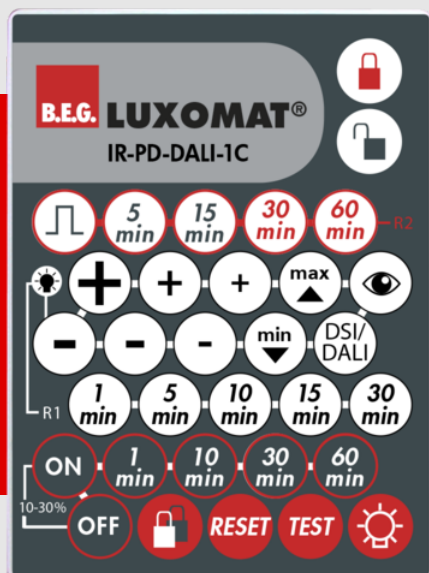

B.E.G.**LUXOMAT®**

IR-PD-DALI-1C

92116 EAN: 4007529921164

controle remoto por infravermelhos para uma conveniente configuração ou alteração de parâmetros

Suporte de parede incluído

As funções do controle remoto são descritas com o respectivo dispositivo

Dados da encomenda

Designação	Cor	Número
IR-PD-DALI-1C	-	92116

Acessórios

Designação	Cor	Número
Montagem em parede IR-RC	Branco	92100

Dados técnicos

Dimensões: 80 x 60 x 8 mm

Cor do material: -

Alcance de transmissão: **enublado/escuro:** máx. 5 até 6 m
ensolarado: máx. 2 até 3 m

As funções do controle remoto são descritas com o respectivo dispositivo

Adapta-se aos: 93455, 93463, ...

Acessórios

Montagem em parede IR-RC

Número: 92100

Dimensões: 63 x 30 x 19 mm

Involucro: Policarbonato resistente aos raios UV