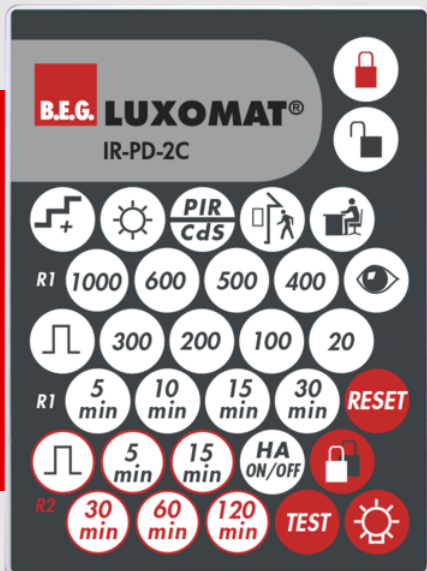

B.E.G.**LUXOMAT®**

IR-PD-2C

92475 EAN: 4007529924752

- Bateria: 3.0 V lítio CR2032 (incluída)
- Dimensões: 80 x 60 x 8 mm
- Cor do material: -

Dados da encomenda

| Designação | Cor | Número |
|------------|-----|--------|
| IR-PD-2C | - | 92475 |

Acessórios

| Designação | Cor | Número |
|--------------------------|--------|--------|
| Montagem em parede IR-RC | Branco | 92100 |

Dados técnicos

| | |
|-------------------------|---|
| Bateria: | 3.0 V lítio CR2032 (incluída) |
| Dimensões: | 80 x 60 x 8 mm |
| Cor do material: | - |
| Alcance de transmissão: | enublado/escuro: máx. 5 até 6 m ensolarado: máx. 2 até 3 m |

Informações sobre o produto

controle remoto por infravermelhos para uma conveniente configuração ou alteração de parâmetros

Suporte de parede incluído

Utilizando o controle remoto por IV IR-PD-2C, poderá programar todas as funcionalidades desde o solo, evitando o incomodo de subir escadas. Próprio para as versões principal dos seguintes detetores: PD1N-, PD2- e PD4-M-2C

Montagem em parede IR-RC

Número: 92100

Dimensões: 63 x 30 x 19 mm

Involucro: Policarbonato resistente aos raios UV

Cor do material: Branco