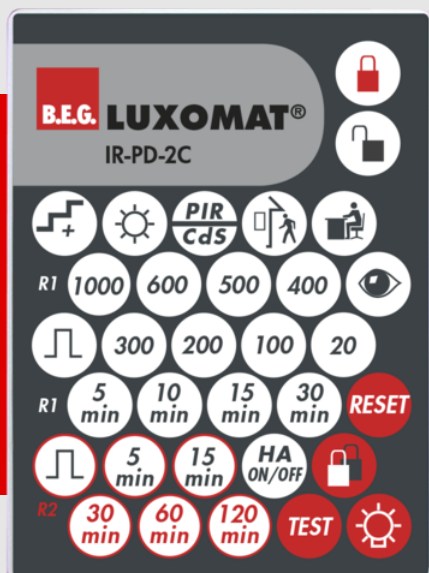

B.E.G.**LUXOMAT®**

IR-PD-2C

92475 EAN: 4007529924752

controle remoto por infravermelhos para uma conveniente configuração ou alteração de parâmetros

Suporte de parede incluído

As funções do controle remoto são descritas com o respectivo dispositivo

Dados da encomenda

Designação	Cor	Número
IR-PD-2C	-	92475

Acessórios

Designação	Cor	Número
Montagem em parede IR-RC	Branco	92100

Dados técnicos

Bateria:	3.0 V lítio CR2032 (incluída)
Dimensões:	80 x 60 x 8 mm
Cor do material:	-
Alcance de transmissão:	enublado/escuro: máx. 5 até 6 m ensolarado: máx. 2 até 3 m

Informações sobre o produto

controle remoto por infravermelhos para uma conveniente configuração ou alteração de parâmetros

Suporte de parede incluído

Utilizando o controle remoto por IV IR-PD-2C, poderá programar todas as funcionalidades desde o solo, evitando o incomodo de subir escadas. Próprio para as versões principal dos seguintes detetores: PD1N-, PD2- e PD4-M-2C

Montagem em parede IR-RC

Número: 92100

Dimensões: 63 x 30 x 19 mm

Involucro: Policarbonato resistente aos raios UV

Cor do material: Branco