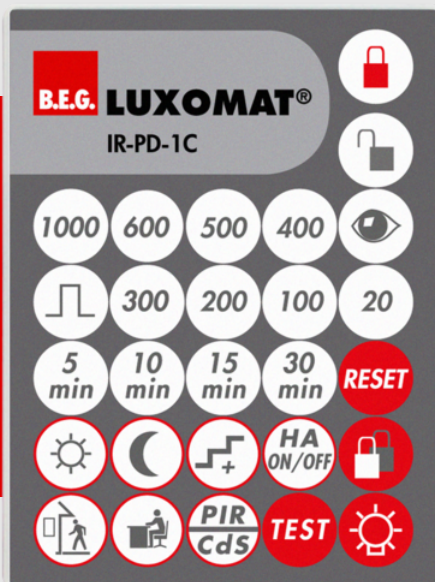

## IR-PD-1C

92520 EAN: 4007529925209

- Bateria: 3.0 V lítio CR2032 (incluída)
- Dimensões: 80 x 60 x 8 mm
- Cor do material: -

### Dados da encomenda

Designação	Cor	Número
IR-PD-1C	-	92520

## Dados técnicos

Bateria:	3.0 V lítio CR2032 (incluída)
Dimensões:	80 x 60 x 8 mm
Cor do material:	-
Alcance de transmissão:	<b>enublado/escuro:</b> máx. 5 até 6 m <b>ensolarado:</b> máx. 2 até 3 m