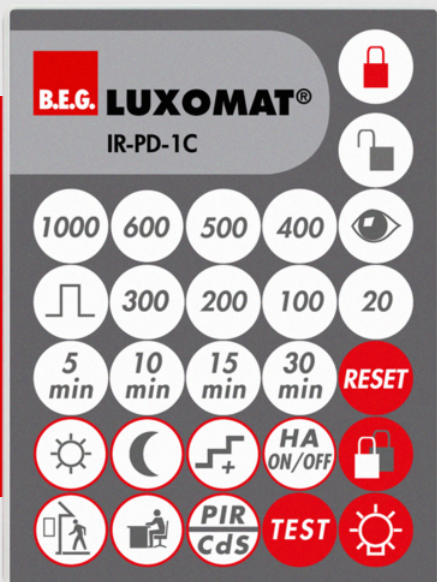

B.E.G.**LUXOMAT®**

IR-PD-1C

92520 EAN: 4007529925209

controle remoto por infravermelhos para uma conveniente configuração ou alteração de parâmetros

Suporte de parede incluído

As funções do controle remoto são descritas com o respectivo dispositivo

Dados da encomenda

Designação	Cor	Número
IR-PD-1C	-	92520

Acessórios

Designação	Cor	Número
Montagem em parede IR-RC	Branco	92100

Dados técnicos

Bateria:	3.0 V lítio CR2032 (incluída)
Dimensões:	80 x 60 x 8 mm
Cor do material:	-
Alcance de transmissão:	enublado/escuro: máx. 5 até 6 m ensolarado: máx. 2 até 3 m

Informações sobre o produto

controle remoto por infravermelhos para uma conveniente configuração ou alteração de parâmetros

Suporte de parede incluído

Adequado para as versões principal dos seguintes detetores de presença: PD2-M-1C, PD4-M- 1C/2C -DS-C -PS-TRIO-C-3P, PD9-M-1C, PD11-M-1C e AL60-LEDN-PD9M

Acessórios

Montagem em parede IR-RC

Número: 92100

Dimensões: 63 x 30 x 19 mm

Involucro: Policarbonato resistente aos raios UV

Cor do material: Branco