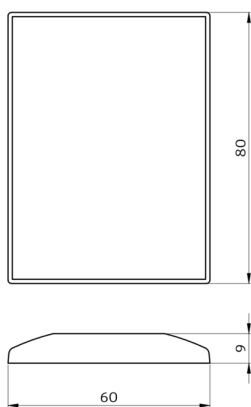

B.E.G.**LUXOMAT®**

IR-LTMS

92185 EAN: 4007529921850

- Bateria: 3.0 V lítio CR2032 (incluída)
- Dimensões: 80 x 60 x 8 mm
- Cor do material: -

Dados da encomenda

Designação	Cor	Número
IR-LTMS	-	92185

Acessórios

Designação	Cor	Número
Montagem em parede IR-RC	Branco	92100

Dados técnicos

Bateria:	3.0 V lítio CR2032 (incluída)
Dimensões:	80 x 60 x 8 mm
Cor do material:	-
Alcance de transmissão:	enublado/escuro: máx. 5 até 6 m ensolarado: máx. 2 até 3 m

As funções do controle remoto são descritas com o respectivo dispositivo

Adapta-se aos: 92119, 92709, ...

Acessórios

Montagem em parede IR-RC

Número: 92100

Dimensões: 63 x 30 x 19 mm

Involucro: Policarbonato resistente aos raios UV