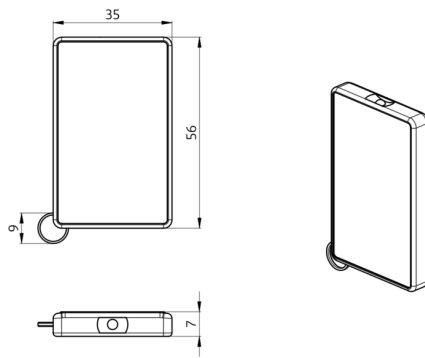

B.E.G.**LUXOMAT®**

IR-LC-Mini

92093 EAN: 4007529920938

- Bateria: 3.0 V lítio CR2032 (incluída)
- Dimensões: 57 x 35 x 7 mm
- Cor do material: -

Dados da encomenda

Designação	Cor	Número
IR-LC-Mini	-	92093

Acessórios

Designação	Cor	Número
Montagem em parede IR-RC	Branco	92100

Dados técnicos

Bateria:	3.0 V lítio CR2032 (incluída)
Dimensões:	57 x 35 x 7 mm
Cor do material:	-
Alcance de transmissão:	enublado/escuro: máx. 5 até 6 m ensolarado: máx. 2 até 3 m

Informações sobre o produto

Minicomando remoto para o utilizador final

Comando remoto portátil para ligar e desligar a luz

Anel para prender a porta-chaves incluído

Programação fácil do detetor de movimentos LC-plus 280 e do projetor AL5-LC

As funções do controle remoto são descritas com o respectivo dispositivo

Adapta-se aos: 91008, 91018, 91028, 91048, 91049, ...

Acessórios

Montagem em parede IR-RC

Número: 92100

Dimensões: 63 x 30 x 19 mm

Involucro: Policarbonato resistente aos raios UV