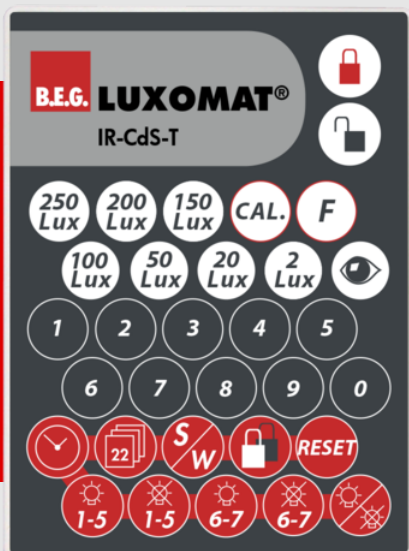

B.E.G.**LUXOMAT®**

IR-CdS-T

92368 EAN: 4007529923687

controle remoto por infravermelhos para uma conveniente configuração ou alteração de parâmetros

Suporte de parede incluído

As funções do controle remoto são descritas com o respectivo dispositivo

Dados da encomenda

Designação	Cor	Número
IR-CdS-T	-	92368

Acessórios

Designação	Cor	Número
Montagem em parede IR-RC	Branco	92100

Dados técnicos

Bateria:	3.0 V lítio CR2032 (incluída)
Dimensões:	80 x 60 x 8 mm
Cor do material:	-
Alcance de transmissão:	enublado/escuro: máx. 5 até 6 m ensolarado: máx. 2 até 3 m

As funções do controle remoto são descritas com o respectivo dispositivo

Adapta-se aos: 92367, ...

Acessórios

Montagem em parede IR-RC

Número: 92100

Dimensões: 63 x 30 x 19 mm

Involucro: Policarbonato resistente aos raios UV