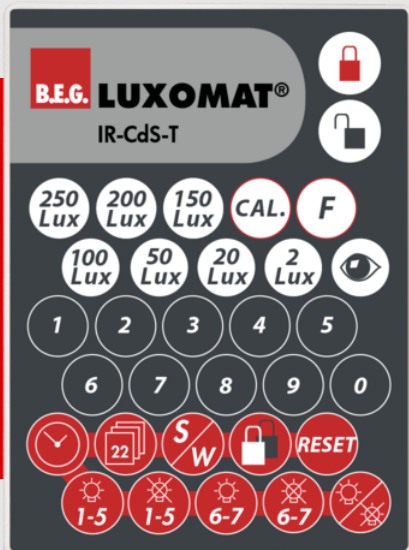

B.E.G.**LUXOMAT®**

IR-CdS-T

92368 EAN: 4007529923687

- Bateria: 3.0 V lítio CR2032 (incluída)
- Dimensões: 80 x 60 x 8 mm
- Cor do material: -

Dados da encomenda

Designação	Cor	Número
IR-CdS-T	-	92368

Acessórios

Designação	Cor	Número
Montagem em parede IR-RC	Branco	92100

Dados técnicos

Bateria:	3.0 V lítio CR2032 (incluída)
Dimensões:	80 x 60 x 8 mm
Cor do material:	-
Alcance de transmissão:	enublado/escuro: máx. 5 até 6 m ensolarado: máx. 2 até 3 m

As funções do controle remoto são descritas com o respectivo dispositivo

Adapta-se aos: 92367, ...

Acessórios

Montagem em parede IR-RC

Número: 92100

Dimensões: 63 x 30 x 19 mm

Involucro: Policarbonato resistente aos raios UV

Cor do material: Branco