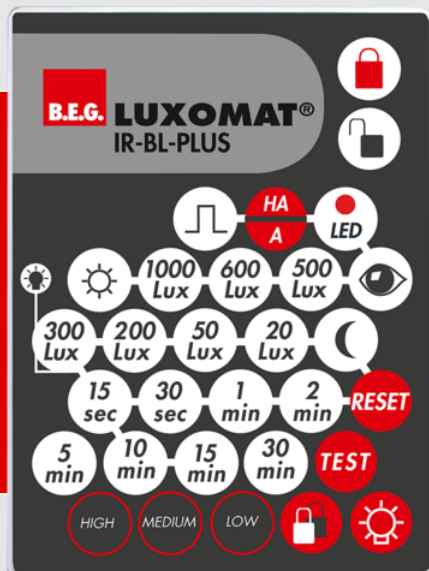

B.E.G.**LUXOMAT®**

IR-BL-PLUS

93406 EAN: 4007529934065

controle remoto por infravermelhos para uma conveniente configuração ou alteração de parâmetros

Suporte de parede incluído

As funções do controle remoto são descritas com o respectivo dispositivo

Dados da encomenda

Designação	Cor	Número
IR-BL-PLUS	-	93406

Acessórios

Designação	Cor	Número
Montagem em parede IR-RC	Branco	92100

Dados técnicos

Bateria:	3.0 V lítio CR2032 (incluída)
Dimensões:	80 x 60 x 9 mm
Involucro:	Polícarbonato resistente aos raios UV
Cor do material:	-
Alcance de transmissão:	enublado/escuro: máx. 5 até 6 m ensolarado: máx. 2 até 3 m

Adapta-se aos: 93404, 93405, ...

Acessórios

Montagem em parede IR-RC

Número: 92100

Dimensões: 63 x 30 x 19 mm

Involucro: Policarbonato resistente aos raios UV

Cor do material: Branco