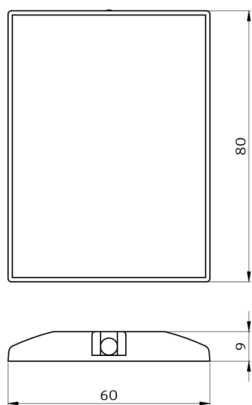

Dados da encomenda

Designação	Cor	Número
IR-BL-PLUS	-	93406

Acessórios

Designação	Cor	Número
Montagem em parede IR-RC	Branco	92100

Dados técnicos

Bateria:	3.0 V lítio CR2032 (incluída)
Dimensões:	80 x 60 x 9 mm
Involucro:	Polícarbonato resistente aos raios UV
Cor do material:	-
Alcance de transmissão:	enublado/escuro: máx. 5 até 6 m ensolarado: máx. 2 até 3 m

Adapta-se aos: 93404, 93405, ...

Acessórios

Montagem em parede IR-RC

Número: 92100

Dimensões: 63 x 30 x 19 mm

Involucro: Policarbonato resistente aos raios UV

Cor do material: Branco