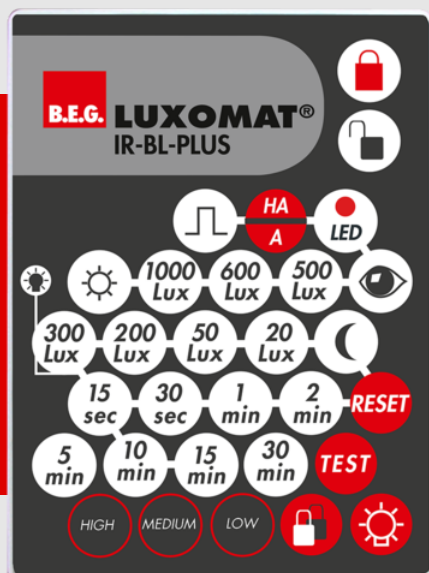

B.E.G.**LUXOMAT®**

IR-BL-PLUS

93406 EAN: 4007529934065

- Bateria: 3.0 V lítio CR2032 (incluída)
- Dimensões: 80 x 60 x 9 mm
- Involucro: Policarbonato resistente aos raios UV

Dados da encomenda

Designação	Cor	Número
IR-BL-PLUS	-	93406

Acessórios

Designação	Cor	Número
Montagem em parede IR-RC	Branco	92100

Dados técnicos

Bateria:	3.0 V lítio CR2032 (incluída)
Dimensões:	80 x 60 x 9 mm
Involucro:	Polícarbonato resistente aos raios UV
Cor do material:	-
Alcance de transmissão:	enublado/escuro: máx. 5 até 6 m ensolarado: máx. 2 até 3 m

Adapta-se aos: 93404, 93405, ...

Acessórios

Montagem em parede IR-RC

Número: 92100

Dimensões: 63 x 30 x 19 mm

Involucro: Policarbonato resistente aos raios UV

Cor do material: Branco