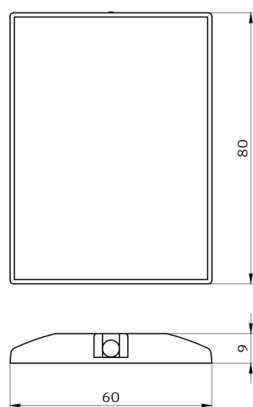

B.E.G.**LUXOMAT®**

IR-BL-PLUS

93406 EAN: 4007529934065

- Bateria: 3.0 V lítio CR2032 (incluída)
- Dimensões: 80 x 60 x 9 mm
- Involucro: Policarbonato resistente aos raios UV

Dados da encomenda

Designação	Cor	Número
IR-BL-PLUS	-	93406

Acessórios

Designação	Cor	Número
Montagem em parede IR-RC	Branco	92100

Dados técnicos

Bateria:	3.0 V lítio CR2032 (incluída)
Dimensões:	80 x 60 x 9 mm
Involucro:	Polícarbonato resistente aos raios UV
Cor do material:	-
Alcance de transmissão:	enublado/escuro: máx. 5 até 6 m ensolarado: máx. 2 até 3 m

Adapta-se aos: 93404, 93405, ...

Acessórios

Montagem em parede IR-RC

Número: 92100

Dimensões: 63 x 30 x 19 mm

Involucro: Policarbonato resistente aos raios UV

Cor do material: Branco