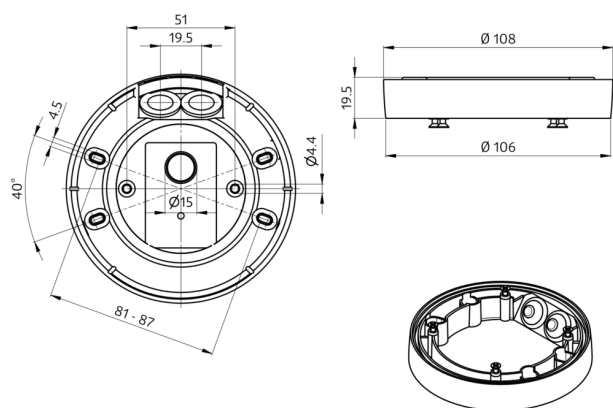

B.E.G.**LUXOMAT®**

Conjunto de montagem de superfície SM IP54 PD2N- / PD4N-FM

93307 EAN: 4007529933075

Por favor, verifique a compatibilidade na lista de acessórios do produto principal

Dados da encomenda

Designação	Cor	Número
Conjunto de montagem de superfície SM IP54 PD2N- / PD4N-FM	Branco	93307

Acessórios

Designação	Cor	Número
Conjunto de montagem do pêndulo PD2/3/4 SM	Branco	93179

Dados técnicos

Dimensões: Ø 109 x 19 mm
Grau de proteção /
Classe de Isolamento: IP54
Cor do material: Branco, semelhante
RAL9010

Informações sobre o produto

Conjunto para conversão dos detetores PD2N-KNX e PD4N-KNX de encastrar (-FM) em dispositivos de montagem de superfície com IP54

Por favor, verifique a compatibilidade na lista de acessórios do produto principal

Dimensões: 1 : Ø 113 x 79 mm, 2 : Ø 113 x 34 mm

Involucro: Policarbonato resistente aos raios UV

Cor do material: Branco, semelhante RAL9010