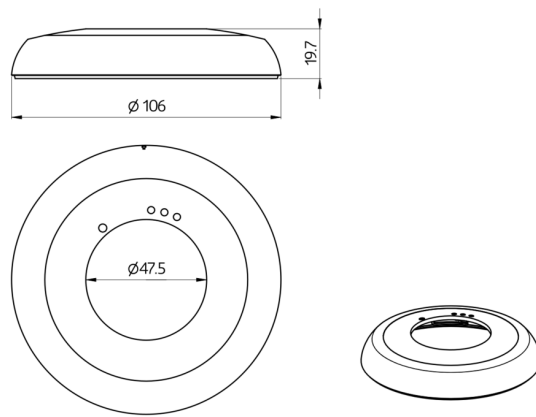

Designação	Cor	Número
Anel de cobertura PD2N FM	Branco	93760

Acessórios

Designação	Cor	Número
Anel adaptador PD2N FM		93089

Dados técnicos

Dimensões:	Ø 106 x 20 mm
Resistência ao choque:	IK05
Involucro:	Polycarbonato resistente aos raios UV
Cor do material:	Branco mate, semelhante RAL9010

Acessórios

Anel adaptador PD2N FM

Número: 93089

Dimensões: Ø 101 x 10 mm

Involucro: Policarbonato resistente aos raios UV

Cor do material: Branco mate, semelhante RAL9010