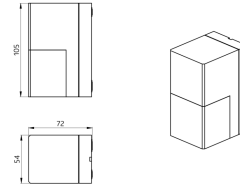

## Dados técnicos

Tensão:	230 V AC $\pm$ 10% 50 / 60 Hz
Dimensões:	<b>Ø 164 x 143 mm (92467)</b>
Parametrização:	App B.E.G. "B.E.G. One" / "B.E.G. MyControl" (Bluetooth)
Alimentação:	aprox. 0.5 W
Área de deteção:	horizontal 180° (Montagem em parede) máx. 16 m transversal
Alcance:	máx. 5 m em direção a máx. 3 m anti-intrusão
Superfície monitorizada (aproximação tangencial):	400 m <sup>2</sup> / 2.5 m Altura de montagem
Altura de montagem min./máx./recomendada:	2 m / 4 m / 2.5 m
Grau de proteção / Classe de Isolamento:	IP54 / Classe II
Resistência ao choque:	<b>IK09 (92467)</b>
Temperatura ambiente:	-25 °C até +50 °C
Involucro:	<b>Policarbonato resistente aos raios UV + cesta de aço revestida (92467)</b>
Cor do material:	Branco mate, semelhante RAL9010
Ligações e cabos:	para fios rígidos 0.5 - 2.5 mm <sup>2</sup>
<b>Canal 1 (controlo de iluminação)</b>	
Potência:	2300 W, $\cos \varphi = 1$ 1150 VA, $\cos \varphi = 0.5$ 800 W LED máx. Corrente I <sub>p</sub> (20 ms) = 165 A máx. Corrente I <sub>p</sub> (200 µs) = 800 A
Tipo de contato:	1x Micro contato, Contato NA com contato pré-estabelecido de tungsténio
Temporização de funcionamento:	10 s - 30 min, Impulso
Luz ambiente:	0 - 100 % / 10 s - 6 h / 16 cores

## Informações sobre o produto

Set : Aleum Glow WB + Grelha de proteção metálica BSK (Ø 164 x 143 mm) Branco

Valor limite de  
acendimento:

10 - 2500 Lux