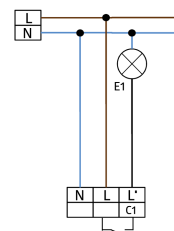

Valor limite de
acendimento:

10 - 2500 Lux