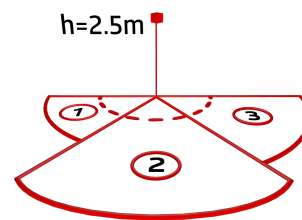

## Dados técnicos

Tensão:	230 V AC $\pm$ 10% 50 / 60 Hz
Dimensões:	<b>Ø 164 x 143 mm (92467)</b>
Parametrização:	App B.E.G. "B.E.G. One" / "B.E.G. MyControl" (Bluetooth)
Alimentação:	aprox. 0.5 W
Área de deteção:	horizontal 180° (Montagem em parede) máx. 16 m transversal
Alcance:	máx. 5 m em direção a máx. 3 m anti-intrusão
Superfície monitorizada (aproximação tangencial):	400 m <sup>2</sup> / 2.5 m Altura de montagem
Altura de montagem min./máx./recomendada:	2 m / 4 m / 2.5 m
Grau de proteção / Classe de Isolamento:	IP54 / Classe II
Resistência ao choque:	<b>IK09 (92467)</b>
Temperatura ambiente:	-25 °C até +50 °C
Involucro:	<b>Policarbonato resistente aos raios UV + cesta de aço revestida (92467)</b>
Cor do material:	Branco mate, semelhante RAL9010
Ligações e cabos:	para fios rígidos 0.5 - 2.5 mm <sup>2</sup>
<b>Canal 1 (controlo de iluminação)</b>	
Potência:	2300 W, $\cos \varphi = 1$ 1150 VA, $\cos \varphi = 0.5$ 800 W LED máx. Corrente I <sub>p</sub> (20 ms) = 165 A máx. Corrente I <sub>p</sub> (200 µs) = 800 A
Tipo de contato:	1x Micro contato, Contato NA com contato pré-estabelecido de tungsténio
Temporização de funcionamento:	10 s - 30 min, Impulso
Luz ambiente:	0 - 100 % / 10 s - 6 h / 16 cores

## Informações sobre o produto

Set : Aleum Glow WB + Grelha de proteção metálica BSK (Ø 164 x 143 mm) Branco

Valor limite de  
acendimento:

10 - 2500 Lux