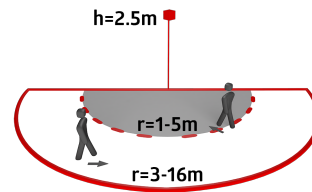

Valor limite de
acendimento:

10 - 2500 Lux