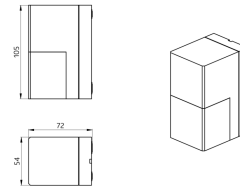

Dados da encomenda

Designação	Cor	Número
Aleum Glow WB	Branco	93132
Grelha de proteção metálica BSK (Ø 164 x 143 mm)	Branco	92467

Dados técnicos

Tensão:	230 V AC \pm 10% 50 / 60 Hz
Dimensões:	Ø 164 x 143 mm (92467)
Parametrização:	App B.E.G. "B.E.G. One" / "B.E.G. MyControl" (Bluetooth)
Alimentação:	aprox. 0.5 W
Área de deteção:	horizontal 180° (Montagem em parede) máx. 16 m transversal
Alcance:	máx. 5 m em direção a máx. 3 m anti- intrusão
Superfície monitorizada (aproximação tangencial):	400 m ² / 2.5 m Altura de montagem
Altura de montagem min./máx./recomendada:	2 m / 4 m / 2.5 m
Grau de proteção / Classe de Isolamento:	IP54 / Classe II
Resistência ao choque:	IK09 (92467)
Temperatura ambiente:	-25 °C até +50 °C
Involucro:	Policarbonato resistente aos raios UV + cesta de aço revestida (92467)
Cor do material:	Branco mate, semelhante RAL9010
Ligações e cabos:	para fios rígidos 0.5 - 2.5 mm ²
Canal 1 (controlo de iluminação)	
Potência:	2300 W, $\cos \varphi =$ 1 1150 VA, $\cos \varphi =$ 0.5 800 W LED
Tipo de contato:	máx. Corrente I _p (20 ms) = 165 A máx. Corrente I _p (200 μ s) = 800 A 1x Micro contato, Contato NA com contato pré- estabelecido de tungsténio
Temporização de funcionamento:	10 s - 30 min, Impulso
Luz ambiente:	0 - 100 % / 10 s - 6 h / 16 cores

Informações sobre o produto

Set : Aleum Glow WB + Grelha de proteção metálica
BSK (Ø 164 x 143 mm) Branco

Valor limite de
acendimento:

10 - 2500 Lux

Artigos de conjunto

Para obter o conjunto de acordo com as especificações técnicas, é necessário encomendar os artigos indicados.

Número: 92467

Dimensões: Ø 164 x 143 mm

Resistência ao choque: IK09

Involucro: cesta de aço revestida