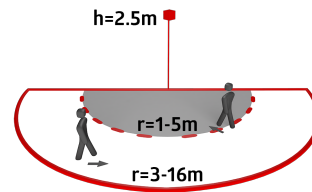

Dados da encomenda

Designação	Cor	Número
Aleum Glow WB	Branco	93132
Grelha de proteção metálica BSK (Ø 164 x 143 mm)	Branco	92467

Dados técnicos

Tensão:	230 V AC \pm 10% 50 / 60 Hz
Dimensões:	Ø 164 x 143 mm (92467)
Parametrização:	App B.E.G. "B.E.G. One" / "B.E.G. MyControl" (Bluetooth)
Alimentação:	aprox. 0.5 W
Área de deteção:	horizontal 180° (Montagem em parede) máx. 16 m transversal
Alcance:	máx. 5 m em direção a máx. 3 m anti- intrusão
Superfície monitorizada (aproximação tangencial):	400 m ² / 2.5 m Altura de montagem
Altura de montagem min./máx./recomendada:	2 m / 4 m / 2.5 m
Grau de proteção / Classe de Isolamento:	IP54 / Classe II
Resistência ao choque:	IK09 (92467)
Temperatura ambiente:	-25 °C até +50 °C
Involucro:	Policarbonato resistente aos raios UV + cesta de aço revestida (92467)
Cor do material:	Branco mate, semelhante RAL9010
Ligações e cabos:	para fios rígidos 0.5 - 2.5 mm ²
Canal 1 (controlo de iluminação)	
Potência:	2300 W, $\cos \varphi =$ 1 1150 VA, $\cos \varphi =$ 0.5 800 W LED
Tipo de contato:	máx. Corrente I _p (20 ms) = 165 A máx. Corrente I _p (200 μ s) = 800 A 1x Micro contato, Contato NA com contato pré- estabelecido de tungsténio
Temporização de funcionamento:	10 s - 30 min, Impulso
Luz ambiente:	0 - 100 % / 10 s - 6 h / 16 cores

Informações sobre o produto

Set : Aleum Glow WB + Grelha de proteção metálica
BSK (Ø 164 x 143 mm) Branco

Valor limite de
acendimento:

10 - 2500 Lux

Artigos de conjunto

Para obter o conjunto de acordo com as especificações técnicas, é necessário encomendar os artigos indicados.

Aleum Glow WB

Número: 93132

Tensão: 230 V AC $\pm 10\%$ 50 / 60 Hz

Dimensões: 105 x 54 x 71 mm

Parametrização: App B.E.G. "B.E.G. One" / "B.E.G. MyControl" (Bluetooth)

Grelha de proteção metálica BSK (Ø 164 x 143 mm)

Número: 92467

Dimensões: Ø 164 x 143 mm

Resistência ao choque: IK09

Involucro: cesta de aço revestida