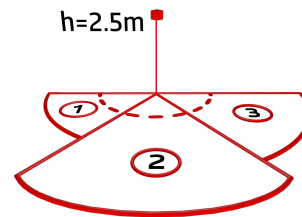

Dados da encomenda

Designação	Cor	Número
Aleum Glow WB	Branco	93132
Grelha de proteção metálica BSK (Ø 164 x 143 mm)	Branco	92467

Dados técnicos

Tensão:	230 V AC \pm 10% 50 / 60 Hz
Dimensões:	Ø 164 x 143 mm (92467)
Parametrização:	App B.E.G. "B.E.G. One" / "B.E.G. MyControl" (Bluetooth)
Alimentação:	aprox. 0.5 W
Área de deteção:	horizontal 180° (Montagem em parede) máx. 16 m transversal
Alcance:	máx. 5 m em direção a máx. 3 m anti- intrusão
Superfície monitorizada (aproximação tangencial):	400 m ² / 2.5 m Altura de montagem
Altura de montagem min./máx./recomendada:	2 m / 4 m / 2.5 m
Grau de proteção / Classe de Isolamento:	IP54 / Classe II
Resistência ao choque:	IK09 (92467)
Temperatura ambiente:	-25 °C até +50 °C
Involucro:	Policarbonato resistente aos raios UV + cesta de aço revestida (92467)
Cor do material:	Branco mate, semelhante RAL9010
Ligações e cabos:	para fios rígidos 0.5 - 2.5 mm ²
Canal 1 (controlo de iluminação)	
Potência:	2300 W, $\cos \varphi =$ 1 1150 VA, $\cos \varphi =$ 0.5 800 W LED
Tipo de contato:	máx. Corrente I _p (20 ms) = 165 A máx. Corrente I _p (200 μ s) = 800 A 1x Micro contato, Contato NA com contato pré- estabelecido de tungsténio
Temporização de funcionamento:	10 s - 30 min, Impulso
Luz ambiente:	0 - 100 % / 10 s - 6 h / 16 cores

Informações sobre o produto

Set : Aleum Glow WB + Grelha de proteção metálica
BSK (Ø 164 x 143 mm) Branco

Valor limite de
acendimento:

10 - 2500 Lux

Artigos de conjunto

Para obter o conjunto de acordo com as especificações técnicas, é necessário encomendar os artigos indicados.

Número: 92467

Dimensões: Ø 164 x 143 mm

Resistência ao choque: IK09

Involucro: cesta de aço revestida