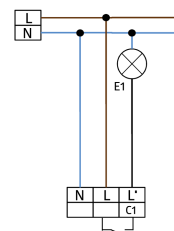

Dados da encomenda

Designação	Cor	Número
Aleum Glow WB	Branco	93132
Grelha de proteção metálica BSK (Ø 164 x 143 mm)	Branco	92467

Dados técnicos

Tensão:	230 V AC \pm 10% 50 / 60 Hz
Dimensões:	Ø 164 x 143 mm (92467)
Parametrização:	App B.E.G. "B.E.G. One" / "B.E.G. MyControl" (Bluetooth)
Alimentação:	aprox. 0.5 W
Área de deteção:	horizontal 180° (Montagem em parede) máx. 16 m transversal
Alcance:	máx. 5 m em direção a máx. 3 m anti- intrusão
Superfície monitorizada (aproximação tangencial):	400 m ² / 2.5 m Altura de montagem
Altura de montagem min./máx./recomendada:	2 m / 4 m / 2.5 m
Grau de proteção / Classe de Isolamento:	IP54 / Classe II
Resistência ao choque:	IK09 (92467)
Temperatura ambiente:	-25 °C até +50 °C
Involucro:	Policarbonato resistente aos raios UV + cesta de aço revestida (92467)
Cor do material:	Branco mate, semelhante RAL9010
Ligações e cabos:	para fios rígidos 0.5 - 2.5 mm ²
Canal 1 (controlo de iluminação)	
Potência:	2300 W, $\cos \varphi =$ 1 1150 VA, $\cos \varphi =$ 0.5 800 W LED
Tipo de contato:	máx. Corrente I _p (20 ms) = 165 A máx. Corrente I _p (200 μ s) = 800 A 1x Micro contato, Contato NA com contato pré- estabelecido de tungsténio
Temporização de funcionamento:	10 s - 30 min, Impulso
Luz ambiente:	0 - 100 % / 10 s - 6 h / 16 cores

Informações sobre o produto

Set : Aleum Glow WB + Grelha de proteção metálica
BSK (Ø 164 x 143 mm) Branco

Valor limite de
acendimento:

10 - 2500 Lux

Artigos de conjunto

Para obter o conjunto de acordo com as especificações técnicas, é necessário encomendar os artigos indicados.

Aleum Glow WB

Número: 93132

Tensão: 230 V AC $\pm 10\%$ 50 / 60 Hz

Dimensões: 105 x 54 x 71 mm

Parametrização: App B.E.G. "B.E.G. One" / "B.E.G. MyControl" (Bluetooth)

Grelha de proteção metálica BSK (Ø 164 x 143 mm)

Número: 92467

Dimensões: Ø 164 x 143 mm

Resistência ao choque: IK09

Involucro: cesta de aço revestida