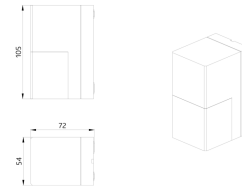

Dados da encomenda

Designação	Cor	Número
Aleum Glow AD	antracite	93134
Grelha de proteção metálica BSK (\varnothing 164 x 143 mm)	Branco	92467

Dados técnicos

Tensão:	230 V AC \pm 10% 50 / 60 Hz
Dimensões:	Ø 164 x 143 mm (92467)
Parametrização:	App B.E.G. "B.E.G. One" / "B.E.G. MyControl" (Bluetooth)
Alimentação:	aprox. 0.5 W
Área de deteção:	horizontal 180° (Montagem em parede) máx. 16 m transversal
Alcance:	máx. 5 m em direção a máx. 3 m anti- intrusão
Superfície monitorizada (aproximação tangencial):	400 m ² / 2.5 m Altura de montagem
Altura de montagem min./máx./recomendada:	2 m / 4 m / 2.5 m
Grau de proteção / Classe de Isolamento:	IP54 / Classe II
Resistência ao choque:	IK09 (92467)
Temperatura ambiente:	-25 °C até +50 °C
Involucro:	Policarbonato resistente aos raios UV + cesta de aço revestida (92467)
Cor do material:	antracite mate, semelhante RAL7016
Ligações e cabos:	para fios rígidos 0.5 - 2.5 mm ²
Canal 1 (controlo de iluminação)	
Potência:	2300 W, $\cos \varphi =$ 1 1150 VA, $\cos \varphi =$ 0.5 800 W LED
Tipo de contato:	máx. Corrente I _p (20 ms) = 165 A máx. Corrente I _p (200 μ s) = 800 A 1x Micro contato, Contato NA com contato pré- estabelecido de tungsténio
Temporização de funcionamento:	10 s - 30 min, Impulso
Luz ambiente:	0 - 100 % / 10 s - 6 h / 16 cores

Informações sobre o produto

Set : Aleum Glow AD + Grelha de proteção metálica
BSK (Ø 164 x 143 mm) Branco

Valor limite de
acendimento:

10 - 2500 Lux

Artigos de conjunto

Para obter o conjunto de acordo com as especificações técnicas, é necessário encomendar os artigos indicados.

Número: 92467

Dimensões: Ø 164 x 143 mm

Resistência ao choque: IK09

Involucro: cesta de aço revestida