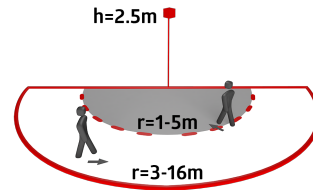

Dados da encomenda

Designação	Cor	Número
Aleum Glow AD	antracite	93134
Grelha de proteção metálica BSK (Ø 164 x 143 mm)	Branco	92467

Dados técnicos

Tensão:	230 V AC \pm 10% 50 / 60 Hz
Dimensões:	Ø 164 x 143 mm (92467)
Parametrização:	App B.E.G. "B.E.G. One" / "B.E.G. MyControl" (Bluetooth)
Alimentação:	aprox. 0.5 W
Área de deteção:	horizontal 180° (Montagem em parede) máx. 16 m transversal
Alcance:	máx. 5 m em direção a máx. 3 m anti- intrusão
Superfície monitorizada (aproximação tangencial):	400 m ² / 2.5 m Altura de montagem
Altura de montagem min./máx./recomendada:	2 m / 4 m / 2.5 m
Grau de proteção / Classe de Isolamento:	IP54 / Classe II
Resistência ao choque:	IK09 (92467)
Temperatura ambiente:	-25 °C até +50 °C
Involucro:	Policarbonato resistente aos raios UV + cesta de aço revestida (92467)
Cor do material:	antracite mate, semelhante RAL7016
Ligações e cabos:	para fios rígidos 0.5 - 2.5 mm ²
Canal 1 (controlo de iluminação)	
Potência:	2300 W, $\cos \varphi = 1$ 1150 VA, $\cos \varphi = 0.5$ 800 W LED máx. Corrente I _p (20 ms) = 165 A máx. Corrente I _p (200 µs) = 800 A
Tipo de contato:	1x Micro contato, Contato NA com contato pré- estabelecido de tungsténio
Temporização de funcionamento:	10 s - 30 min, Impulso
Luz ambiente:	0 - 100 % / 10 s - 6 h / 16 cores

Informações sobre o produto

Set : Aleum Glow AD + Grelha de proteção metálica
BSK (Ø 164 x 143 mm) Branco

Valor limite de
acendimento:

10 - 2500 Lux

Artigos de conjunto

Para obter o conjunto de acordo com as especificações técnicas, é necessário encomendar os artigos indicados.

Número: 92467

Dimensões: Ø 164 x 143 mm

Resistência ao choque: IK09

Involucro: cesta de aço revestida