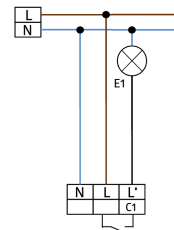

Dados da encomenda

Designação	Cor	Número
Aleum Glow AD	antracite	93134
Grelha de proteção metálica BSK (Ø 164 x 143 mm)	Branco	92467

Dados técnicos

Tensão:	230 V AC \pm 10% 50 / 60 Hz
Dimensões:	Ø 164 x 143 mm (92467)
Parametrização:	App B.E.G. "B.E.G. One" / "B.E.G. MyControl" (Bluetooth)
Alimentação:	aprox. 0.5 W
Área de deteção:	horizontal 180° (Montagem em parede) máx. 16 m transversal
Alcance:	máx. 5 m em direção a máx. 3 m anti- intrusão
Superfície monitorizada (aproximação tangencial):	400 m ² / 2.5 m Altura de montagem
Altura de montagem min./máx./recomendada:	2 m / 4 m / 2.5 m
Grau de proteção / Classe de Isolamento:	IP54 / Classe II
Resistência ao choque:	IK09 (92467)
Temperatura ambiente:	-25 °C até +50 °C
Involucro:	Policarbonato resistente aos raios UV + cesta de aço revestida (92467)
Cor do material:	antracite mate, semelhante RAL7016
Ligações e cabos:	para fios rígidos 0.5 - 2.5 mm ²
Canal 1 (controlo de iluminação)	
Potência:	2300 W, $\cos \varphi = 1$ 1150 VA, $\cos \varphi = 0.5$ 800 W LED máx. Corrente I _p (20 ms) = 165 A máx. Corrente I _p (200 µs) = 800 A
Tipo de contato:	1x Micro contato, Contato NA com contato pré- estabelecido de tungsténio
Temporização de funcionamento:	10 s - 30 min, Impulso
Luz ambiente:	0 - 100 % / 10 s - 6 h / 16 cores

Informações sobre o produto

Set : Aleum Glow AD + Grelha de proteção metálica
BSK (Ø 164 x 143 mm) Branco

Valor limite de
acendimento:

10 - 2500 Lux

Artigos de conjunto

Para obter o conjunto de acordo com as especificações técnicas, é necessário encomendar os artigos indicados.

Aleum Glow AD

Número: 93134

Tensão: 230 V AC $\pm 10\%$ 50 / 60 Hz

Dimensões: 105 x 54 x 71 mm

Parametrização: App B.E.G. "B.E.G. One" / "B.E.G. MyControl"
(Bluetooth)

Grelha de proteção metálica BSK (Ø 164 x 143 mm)

Número: 92467

Dimensões: Ø 164 x 143 mm

Resistência ao choque: IK09

Involucro: cesta de aço revestida