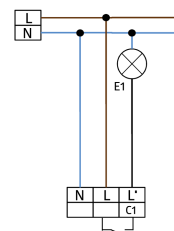

Dados da encomenda

Designação	Cor	Número
Aleum Glow AD	antracite	93134
Grelha de proteção metálica BSK (\varnothing 164 x 143 mm)	Branco	92467

Dados técnicos

Tensão:	230 V AC \pm 10% 50 / 60 Hz
Dimensões:	Ø 164 x 143 mm (92467)
Parametrização:	App B.E.G. "B.E.G. One" / "B.E.G. MyControl" (Bluetooth)
Alimentação:	aprox. 0.5 W
Área de deteção:	horizontal 180° (Montagem em parede) máx. 16 m transversal
Alcance:	máx. 5 m em direção a máx. 3 m anti- intrusão
Superfície monitorizada (aproximação tangencial):	400 m ² / 2.5 m Altura de montagem
Altura de montagem min./máx./recomendada:	2 m / 4 m / 2.5 m
Grau de proteção / Classe de Isolamento:	IP54 / Classe II
Resistência ao choque:	IK09 (92467)
Temperatura ambiente:	-25 °C até +50 °C
Involucro:	Policarbonato resistente aos raios UV + cesta de aço revestida (92467)
Cor do material:	antracite mate, semelhante RAL7016
Ligações e cabos:	para fios rígidos 0.5 - 2.5 mm ²
Canal 1 (controlo de iluminação)	
Potência:	2300 W, $\cos \varphi =$ 1 1150 VA, $\cos \varphi =$ 0.5 800 W LED
Tipo de contato:	máx. Corrente I _p (20 ms) = 165 A máx. Corrente I _p (200 μ s) = 800 A 1x Micro contato, Contato NA com contato pré- estabelecido de tungsténio
Temporização de funcionamento:	10 s - 30 min, Impulso
Luz ambiente:	0 - 100 % / 10 s - 6 h / 16 cores

Informações sobre o produto

Set : Aleum Glow AD + Grelha de proteção metálica
BSK (Ø 164 x 143 mm) Branco

Valor limite de
acendimento:

10 - 2500 Lux

Artigos de conjunto

Para obter o conjunto de acordo com as especificações técnicas, é necessário encomendar os artigos indicados.

Aleum Glow AD

Número: 93134

Tensão: 230 V AC $\pm 10\%$ 50 / 60 Hz

Dimensões: 105 x 54 x 71 mm

Parametrização: App B.E.G. "B.E.G. One" / "B.E.G. MyControl"
(Bluetooth)

Grelha de proteção metálica BSK (Ø 164 x 143 mm)

Número: 92467

Dimensões: Ø 164 x 143 mm

Resistência ao choque: IK09

Involucro: cesta de aço revestida