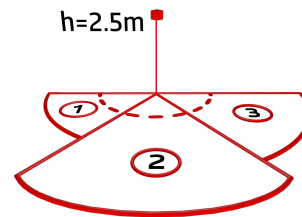

Dados da encomenda

Designação	Cor	Número
Aleum Glow AD	antracite	93134
Grelha de proteção metálica BSK (\varnothing 164 x 143 mm)	Branco	92467

Dados técnicos

Tensão:	230 V AC \pm 10% 50 / 60 Hz
Dimensões:	Ø 164 x 143 mm (92467)
Parametrização:	App B.E.G. "B.E.G. One" / "B.E.G. MyControl" (Bluetooth)
Alimentação:	aprox. 0.5 W
Área de deteção:	horizontal 180° (Montagem em parede) máx. 16 m transversal
Alcance:	máx. 5 m em direção a máx. 3 m anti- intrusão
Superfície monitorizada (aproximação tangencial):	400 m ² / 2.5 m Altura de montagem
Altura de montagem min./máx./recomendada:	2 m / 4 m / 2.5 m
Grau de proteção / Classe de Isolamento:	IP54 / Classe II
Resistência ao choque:	IK09 (92467)
Temperatura ambiente:	-25 °C até +50 °C
Involucro:	Policarbonato resistente aos raios UV + cesta de aço revestida (92467)
Cor do material:	antracite mate, semelhante RAL7016
Ligações e cabos:	para fios rígidos 0.5 - 2.5 mm ²
Canal 1 (controlo de iluminação)	
Potência:	2300 W, $\cos \varphi =$ 1 1150 VA, $\cos \varphi =$ 0.5 800 W LED
Tipo de contato:	máx. Corrente I _p (20 ms) = 165 A máx. Corrente I _p (200 μ s) = 800 A 1x Micro contato, Contato NA com contato pré- estabelecido de tungsténio
Temporização de funcionamento:	10 s - 30 min, Impulso
Luz ambiente:	0 - 100 % / 10 s - 6 h / 16 cores

Informações sobre o produto

Set : Aleum Glow AD + Grelha de proteção metálica
BSK (Ø 164 x 143 mm) Branco

Valor limite de
acendimento:

10 - 2500 Lux

Artigos de conjunto

Para obter o conjunto de acordo com as especificações técnicas, é necessário encomendar os artigos indicados.

Número: 92467

Dimensões: Ø 164 x 143 mm

Resistência ao choque: IK09

Involucro: cesta de aço revestida