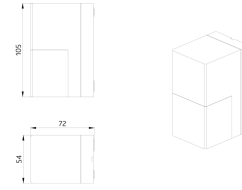

Dados da encomenda

Designação	Cor	Número
Aleum Glow AD	antracite	93134
Grelha de proteção metálica BSK (Ø 164 x 143 mm)	Branco	92467

Dados técnicos

Tensão:	230 V AC \pm 10% 50 / 60 Hz
Dimensões:	Ø 164 x 143 mm (92467)
Parametrização:	App B.E.G. "B.E.G. One" / "B.E.G. MyControl" (Bluetooth)
Alimentação:	aprox. 0.5 W
Área de deteção:	horizontal 180° (Montagem em parede) máx. 16 m transversal
Alcance:	máx. 5 m em direção a máx. 3 m anti- intrusão
Superfície monitorizada (aproximação tangencial):	400 m ² / 2.5 m Altura de montagem
Altura de montagem min./máx./recomendada:	2 m / 4 m / 2.5 m
Grau de proteção / Classe de Isolamento:	IP54 / Classe II
Resistência ao choque:	IK09 (92467)
Temperatura ambiente:	-25 °C até +50 °C
Involucro:	Policarbonato resistente aos raios UV + cesta de aço revestida (92467)
Cor do material:	antracite mate, semelhante RAL7016
Ligações e cabos:	para fios rígidos 0.5 - 2.5 mm ²
Canal 1 (controlo de iluminação)	
Potência:	2300 W, $\cos \varphi = 1$ 1150 VA, $\cos \varphi = 0.5$ 800 W LED máx. Corrente I _p (20 ms) = 165 A máx. Corrente I _p (200 µs) = 800 A
Tipo de contato:	1x Micro contato, Contato NA com contato pré- estabelecido de tungsténio
Temporização de funcionamento:	10 s - 30 min, Impulso
Luz ambiente:	0 - 100 % / 10 s - 6 h / 16 cores

Informações sobre o produto

Set : Aleum Glow AD + Grelha de proteção metálica
BSK (Ø 164 x 143 mm) Branco

Valor limite de
acendimento:

10 - 2500 Lux

Artigos de conjunto

Para obter o conjunto de acordo com as especificações técnicas, é necessário encomendar os artigos indicados.

Número: 92467

Dimensões: Ø 164 x 143 mm

Resistência ao choque: IK09

Involucro: cesta de aço revestida