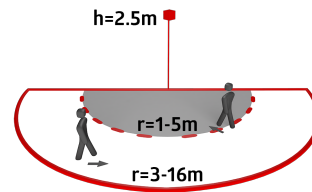

Dados da encomenda

Designação	Cor	Número
Aleum Glow AD	antracite	93134
Grelha de proteção metálica BSK (\varnothing 164 x 143 mm)	Branco	92467

Dados técnicos

Tensão:	230 V AC \pm 10% 50 / 60 Hz
Dimensões:	Ø 164 x 143 mm (92467)
Parametrização:	App B.E.G. "B.E.G. One" / "B.E.G. MyControl" (Bluetooth)
Alimentação:	aprox. 0.5 W
Área de deteção:	horizontal 180° (Montagem em parede) máx. 16 m transversal
Alcance:	máx. 5 m em direção a máx. 3 m anti- intrusão
Superfície monitorizada (aproximação tangencial):	400 m ² / 2.5 m Altura de montagem
Altura de montagem min./máx./recomendada:	2 m / 4 m / 2.5 m
Grau de proteção / Classe de Isolamento:	IP54 / Classe II
Resistência ao choque:	IK09 (92467)
Temperatura ambiente:	-25 °C até +50 °C
Involucro:	Policarbonato resistente aos raios UV + cesta de aço revestida (92467)
Cor do material:	antracite mate, semelhante RAL7016
Ligações e cabos:	para fios rígidos 0.5 - 2.5 mm ²
Canal 1 (controlo de iluminação)	
Potência:	2300 W, $\cos \varphi =$ 1 1150 VA, $\cos \varphi =$ 0.5 800 W LED
Tipo de contato:	máx. Corrente I _p (20 ms) = 165 A máx. Corrente I _p (200 μ s) = 800 A 1x Micro contato, Contato NA com contato pré- estabelecido de tungsténio
Temporização de funcionamento:	10 s - 30 min, Impulso
Luz ambiente:	0 - 100 % / 10 s - 6 h / 16 cores

Informações sobre o produto

Set : Aleum Glow AD + Grelha de proteção metálica
BSK (Ø 164 x 143 mm) Branco

Valor limite de
acendimento:

10 - 2500 Lux

Artigos de conjunto

Para obter o conjunto de acordo com as especificações técnicas, é necessário encomendar os artigos indicados.

Número: 92467

Dimensões: Ø 164 x 143 mm

Resistência ao choque: IK09

Involucro: cesta de aço revestida