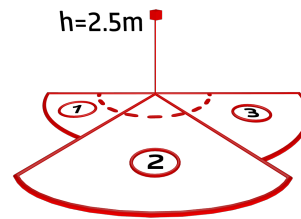

Dados da encomenda

Designação	Cor	Número
Aleum Glow AD	antracite	93134
Grelha de proteção metálica BSK (Ø 164 x 143 mm)	Branco	92467

Dados técnicos

Tensão:	230 V AC \pm 10% 50 / 60 Hz
Dimensões:	Ø 164 x 143 mm (92467)
Parametrização:	App B.E.G. "B.E.G. One" / "B.E.G. MyControl" (Bluetooth)
Alimentação:	aprox. 0.5 W
Área de deteção:	horizontal 180° (Montagem em parede) máx. 16 m transversal
Alcance:	máx. 5 m em direção a máx. 3 m anti- intrusão
Superfície monitorizada (aproximação tangencial):	400 m ² / 2.5 m Altura de montagem
Altura de montagem min./máx./recomendada:	2 m / 4 m / 2.5 m
Grau de proteção / Classe de Isolamento:	IP54 / Classe II
Resistência ao choque:	IK09 (92467)
Temperatura ambiente:	-25 °C até +50 °C
Involucro:	Policarbonato resistente aos raios UV + cesta de aço revestida (92467)
Cor do material:	antracite mate, semelhante RAL7016
Ligações e cabos:	para fios rígidos 0.5 - 2.5 mm ²
Canal 1 (controlo de iluminação)	
Potência:	2300 W, $\cos \varphi = 1$ 1150 VA, $\cos \varphi = 0.5$ 800 W LED máx. Corrente I _p (20 ms) = 165 A máx. Corrente I _p (200 µs) = 800 A
Tipo de contato:	1x Micro contato, Contato NA com contato pré- estabelecido de tungsténio
Temporização de funcionamento:	10 s - 30 min, Impulso
Luz ambiente:	0 - 100 % / 10 s - 6 h / 16 cores

Informações sobre o produto

Set : Aleum Glow AD + Grelha de proteção metálica
BSK (Ø 164 x 143 mm) Branco

Valor limite de
acendimento:

10 - 2500 Lux

Artigos de conjunto

Para obter o conjunto de acordo com as especificações técnicas, é necessário encomendar os artigos indicados.

Número: 92467

Dimensões: Ø 164 x 143 mm

Resistência ao choque: IK09

Involucro: cesta de aço revestida