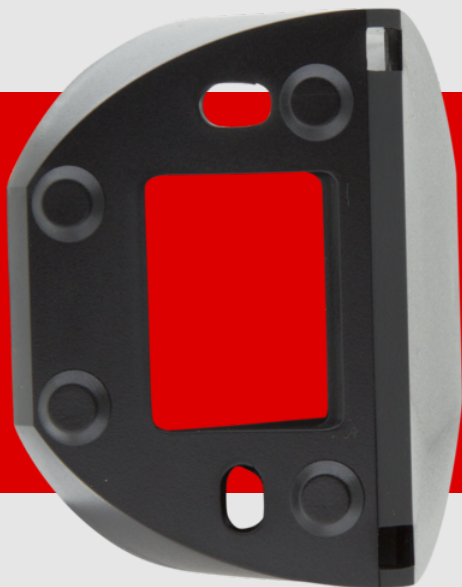

B.E.G.

LUXOMAT®

Adaptador de canto RC-plus

92024 EAN: 4007529920242

Adaptador de canto RC-plus

Adaptador de canto interior e Adaptador de canto exterior

Dados da encomenda

Designação	Cor	Número
Adaptador de canto RC-plus	Preto	92024