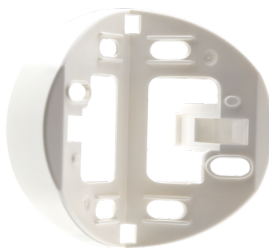

IR-RC-LD
Número: 92649

Bateria: 3 x 1.5 V Micro AAA (não incluído)
Dimensões: 83 x 53 x 17 mm
Cor do material: -

IR-RC-Mini
Número: 92090

Bateria: 3.0 V lítio CR2032 (incluída)
Dimensões: 57 x 35 x 7 mm
Cor do material: -

Grelha de proteção metálica BSK (Ø 164 x 143 mm)
Número: 92467

Dimensões: Ø 164 x 143 mm
Resistência ao choque: IK09
Involucro: cesta de aço revestida

Adaptador de canto exterior RC-plus next
Número: 97004