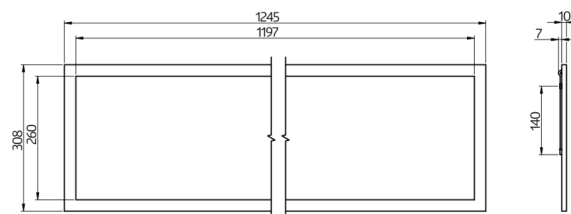

h (m)	Ø (m)	E (lx)
1.0	1.9	1698
2.0	3.9	425
3.0	5.8	189
4.0	7.8	106
5.0	9.7	68