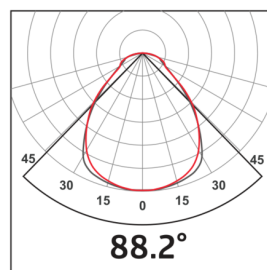

Dados técnicos

Tensão:	200 – 240 V AC 50 / 60 Hz
Dimensões:	307 x 1245 x 10 mm
Fluxo luminoso da luminária:	Placa de LED montada com segurança Cores da luz ajustáveis: 2700 K branco quente (3650 lm, 77 lm/W) até 6500 K (4050 lm, 79 lm/W)
Ante encandeamto:	UGR < 19
Eficiente:	77 / 79 lm/W
Segurança Fotobiológica:	RG 0
Reprodução de cor:	CRI 82 / TM30: 81
Vida útil nominal:	60000 h (L80/B10)
Alimentação:	45 W / PF 0.89
Grau de proteção / Classe de Isolamento:	IP20 / Classe II
Temperatura ambiente:	-20 °C até +40 °C
Involucro:	Moldura de alumino branco Lente: difusor de plástico branco
Cor do material:	Branco

Bom controlo de encandeamto (UGR) através de difusor microprismático UGR < 19

Iluminação muito uniforme do difusor microprismático

h (m)	Ø (m)	E (lx)
1.0	1.9	1698
2.0	3.9	425
3.0	5.8	189
4.0	7.8	106
5.0	9.7	68