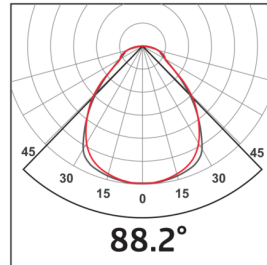

Dados técnicos

Tensão:	200 – 240 V AC 50 / 60 Hz
Dimensões:	295 x 1195 x 10 mm
Fluxo luminoso da luminária:	Placa de LED montada com segurança Cores da luz ajustáveis: 2700 K branco quente (3650 lm, 77 lm/W) até 6500 K (4050 lm, 79 lm/W)
Ante encandeamto:	UGR < 19
Eficiente:	77 / 79 lm/W
Segurança Fotobiológica:	RG 0
Reprodução de cor:	CRI 82 / TM30: 81
Vida útil nominal:	60000 h (L80/B10)
Alimentação:	45 W / PF 0.89
Grau de proteção / Classe de Isolamento:	IP20 / Classe II
Temperatura ambiente:	-20 °C até +40 °C
Involucro:	Moldura de alumino branco Lente: difusor de plástico branco
Cor do material:	Branco

Bom controlo de encandeamto (UGR) através de difusor microprismático UGR < 19

Iluminação muito uniforme do difusor microprismático

h (m)	Ø (m)	E (lx)
1.0	1.9	1698
2.0	3.9	425
3.0	5.8	189
4.0	7.8	106
5.0	9.7	68