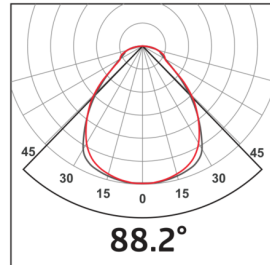

Dados técnicos

Tensão:	200 – 240 V AC 50 / 60 Hz
Dimensões:	295 x 1195 x 10 mm
Fluxo luminoso da luminária:	Placa de LED montada com segurança Cores da luz ajustáveis: 2700 K branco quente (3650 lm, 77 lm/W) até 6500 K (4050 lm, 79 lm/W)
Ante encandeamto:	UGR < 19
Eficiente:	77 / 79 lm/W
Segurança Fotobiológica:	RG 0
Reprodução de cor:	CRI 82 / TM30: 81
Vida útil nominal:	60000 h (L80/B10)
Alimentação:	45 W / PF 0.89
Grau de proteção / Classe de Isolamento:	IP20 / Classe II
Temperatura ambiente:	-20 °C até +40 °C
Involucro:	Moldura de alumino branco Lente: difusor de plástico branco
Cor do material:	Branco

Bom controlo de encandeamto (UGR) através de difusor microprismático UGR < 19

Iluminação muito uniforme do difusor microprismático

h (m)	Ø (m)	E (lx)
1.0	1.9	1698
2.0	3.9	425
3.0	5.8	189
4.0	7.8	106
5.0	9.7	68