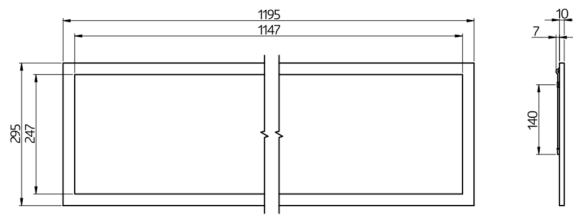

h (m)	Ø (m)	E (lx)
1.0	1.9	1698
2.0	3.9	425
3.0	5.8	189
4.0	7.8	106
5.0	9.7	68