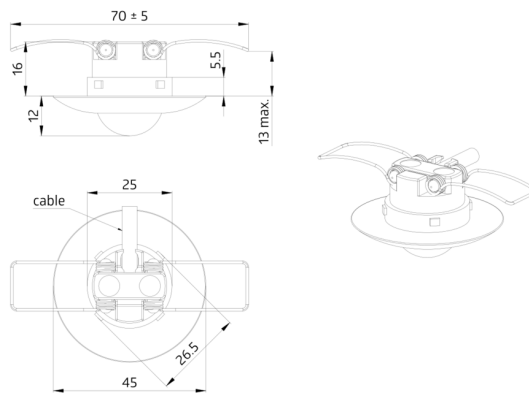

## Dados técnicos

Tensão:	24 V DC
Dimensões:	Ø 45 x 28 mm
Área de deteção:	horizontal 360° (Montagem no tecto) máx. Ø 10 m transversal máx. Ø 6 m em direção a máx. Ø 4 m atividade sentada
Alcance:	
Superfície monitorizada (aproximação tangencial):	78 m <sup>2</sup> / 2.5 m Altura de montagem
Altura de montagem min./máx./recomendada:	2 m / 5 m / 2.5 m
Grau de proteção / Classe de Isolamento:	IP20 / Classe II
Resistência ao choque:	IK03
Temperatura ambiente:	-5 °C até +45 °C
Involucro:	Polycarbonato resistente aos raios UV
Cor do material:	Branco, semelhante RAL9010
Comprimento do cabo:	350 mm
Potência:	24 V DC / 100mA Impulso

## Acessórios

**Anel de cobertura PD9 Ø 36 mm**  
Número: 92235

Dimensões: Ø 36 mm  
Involucro: Policarbonato resistente aos raios UV  
Cor do material: antracite brilho

**Anel de cobertura PD9 Ø 36 mm**  
Número: 92238

Dimensões: Ø 36 mm  
Involucro: Policarbonato resistente aos raios UV  
Cor do material: Branco brilho

**Anel de cobertura PD9 Ø 36 mm**  
Número: 92237

Dimensões: Ø 36 mm  
Involucro: Policarbonato resistente aos raios UV  
Cor do material: Prateado brilho

**Anel de cobertura PD9 Ø 45 mm**  
Número: 92327

Dimensões: Ø 45 mm  
Cor do material: Branco mate

**Anel de cobertura PD9 Ø 45 mm**  
Número: 92346

Dimensões: Ø 45 mm  
Cor do material: Prateado mate