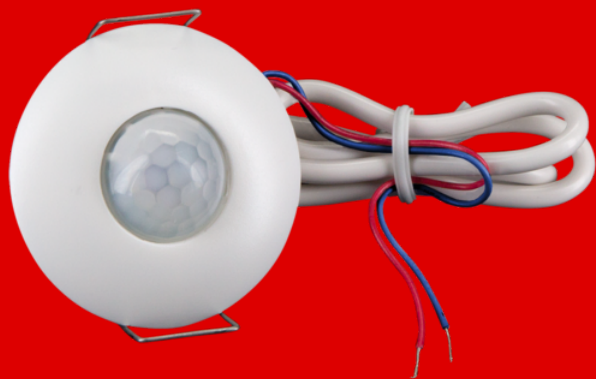

## PD9-SH-24V-2W

93213 EAN: 4007529932139

Sensor de movimento PIR de 24 V com deteção de 360° e alcance de até Ø10m (78 m²), funcionamento de 2 fios para determinados sistemas de controlo

### Dados da encomenda

Designação	Cor	Número
PD9-SH-24V-2W	Branco	93213

## Dados técnicos

Tensão:	24 V DC
Dimensões:	Ø 45 x 28 mm
Área de deteção:	horizontal 360° (Montagem no tecto) máx. Ø 10 m transversal máx. Ø 6 m em direção a máx. Ø 4 m atividade sentada
Alcance:	
Superfície monitorizada (aproximação tangencial):	78 m <sup>2</sup> / 2.5 m Altura de montagem
Altura de montagem min./máx./recomendada:	2 m / 5 m / 2.5 m
Grau de proteção / Classe de Isolamento:	IP20 / Classe II
Resistência ao choque:	IK03
Temperatura ambiente:	-5 °C até +45 °C
Involucro:	Polycarbonato resistente aos raios UV
Cor do material:	Branco, semelhante RAL9010
Comprimento do cabo:	350 mm
Potência:	24 V DC / 100mA Impulso