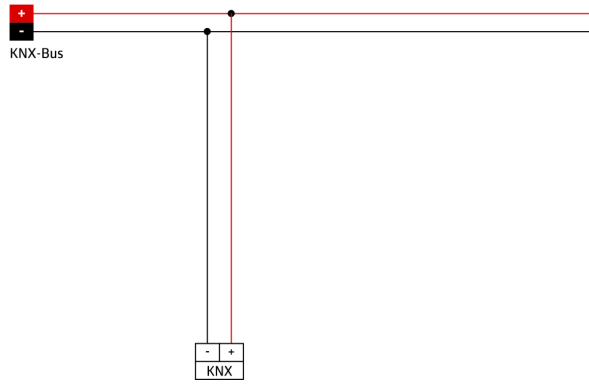

PD4-KNXs-GH-DX-SM Set 93518-92199

- Tensão: através do bus KNX
- Dimensões: Ø 200 x 90 mm (92199)
- Consumo de corrente: 12 mA

Dados da encomenda

| Designação | Cor | Número |
|---|--------|--------|
| PD4-KNXs-GH-DX-SM | Branco | 93518 |
| Grelha de proteção metálica BSK (Ø 200 x 90 mm) | Branco | 92199 |

Dados técnicos

| | |
|---|---|
| Tensão: | através do bus KNX |
| Dimensões: | Ø 200 x 90 mm (92199) |
| Consumo de corrente: | 12 mA |
| Área de deteção: | horizontal 360° oval (Montagem no tecto) |
| Alcance: | 30 m x 19 m |
| Superfície monitorizada (aproximação tangencial): | 440 m ² / 14 m Altura de montagem |
| Altura de montagem min./máx./recomendada: | 5 m / 16 m / 14 m |
| Grau de proteção / Classe de Isolamento: | IP54 / Classe III |
| Resistência ao choque: | IK09 (92199) |
| Gama de medição de temperatura: | -5 °C até +45 °C |
| Temperatura ambiente: | -25 °C até +55 °C |
| Involucro: | Policarbonato resistente aos raios UV + cesta de aço revestida (92199) |
| Cor do material: | Branco mate, semelhante RAL9010 |
| Número de sensores de luz: | 1 |
| Número de sensores PIR: | 3 |
| KNX TP 256: | Si |
| KNX Secure: | Si |
| Luz de orientação: | 5 - 100 % / OFF / 1 min - 255 min |
| Luz de vigília (noturna): | 5 - 100 % |
| Nível de luminosidad deseado: | 5 - 2000 Lux |

Informações sobre o produto

Set : PD4-KNXs-GH-DX-SM + Grelha de proteção metálica BSK (Ø 200 x 90 mm) Branco

Artigos de conjunto

Para obter o conjunto de acordo com as especificações técnicas, é necessário encomendar os artigos indicados.

PD4-KNXs-GH-DX-SM

Número: 93518

Tensão: através do bus KNX
Dimensões: Ø 101 x 76 mm
Consumo de corrente: 12 mA

Grelha de proteção metálica BSK (Ø 200 x 90 mm)

Número: 92199

Dimensões: Ø 200 x 90 mm
Resistência ao choque: IK09
Involucro: cesta de aço revestida