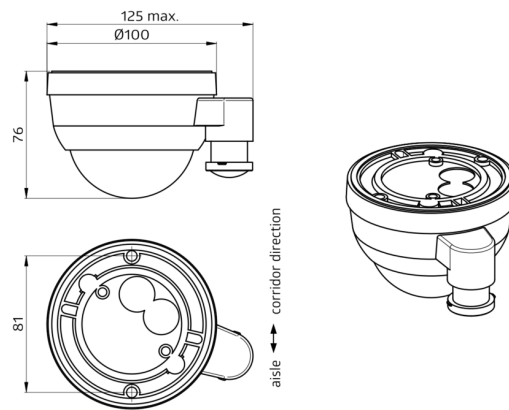

PD4-KNXs-GH-DX-SM Set 93518-92199

- Tensão: através do bus KNX
- Dimensões: Ø 200 x 90 mm (92199)
- Consumo de corrente: 12 mA

Dados da encomenda

| Designação | Cor | Número |
|---|--------|--------|
| PD4-KNXs-GH-DX-SM | Branco | 93518 |
| Grelha de proteção metálica BSK (Ø 200 x 90 mm) | Branco | 92199 |

Dados técnicos

| | |
|---|---|
| Tensão: | através do bus KNX |
| Dimensões: | Ø 200 x 90 mm (92199) |
| Consumo de corrente: | 12 mA |
| Área de deteção: | horizontal 360° oval (Montagem no tecto) |
| Alcance: | 30 m x 19 m |
| Superfície monitorizada (aproximação tangencial): | 440 m ² / 14 m Altura de montagem |
| Altura de montagem min./máx./recomendada: | 5 m / 16 m / 14 m |
| Grau de proteção / Classe de Isolamento: | IP54 / Classe III |
| Resistência ao choque: | IK09 (92199) |
| Gama de medição de temperatura: | -5 °C até +45 °C |
| Temperatura ambiente: | -25 °C até +55 °C |
| Involucro: | Policarbonato resistente aos raios UV + cesta de aço revestida (92199) |
| Cor do material: | Branco mate, semelhante RAL9010 |
| Número de sensores de luz: | 1 |
| Número de sensores PIR: | 3 |
| KNX TP 256: | Si |
| KNX Secure: | Si |
| Luz de orientação: | 5 - 100 % / OFF / 1 min - 255 min |
| Luz de vigília (noturna): | 5 - 100 % |
| Nível de luminosidad deseado: | 5 - 2000 Lux |

Informações sobre o produto

Set : PD4-KNXs-GH-DX-SM + Grelha de proteção metálica BSK (Ø 200 x 90 mm) Branco

Artigos de conjunto

Para obter o conjunto de acordo com as especificações técnicas, é necessário encomendar os artigos indicados.

PD4-KNXs-GH-DX-SM

Número: 93518

Tensão: através do bus KNX
Dimensões: Ø 101 x 76 mm
Consumo de corrente: 12 mA

Grelha de proteção metálica BSK (Ø 200 x 90 mm)

Número: 92199

Dimensões: Ø 200 x 90 mm
Resistência ao choque: IK09
Involucro: cesta de aço revestida