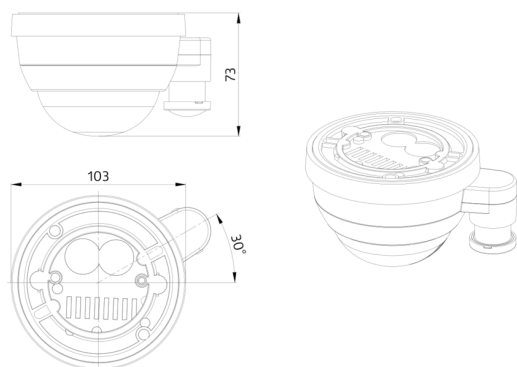

Informações sobre o produto

Detetor de presença Casambi para instalação em grandes alturas

LED de elevado brilho para fácil comissionamento

Sensor de luz telescópico externo para uma altura de instalação entre 5 e 16 m (ajustável mecanicamente) para medir a luz de acordo com a aplicação.

Adaptação individual da sensibilidade de deteção de cada sensor PIR

A cobertura de deteção pode ser restringida por máscaras

Existem marcas para assegurar o correto alinhamento durante a instalação

Quando usado em armazéns de grande altura, deve ser assegurado que os detetores a controlar a iluminação desse corredor de prateleiras, apenas detetem movimentos nesses corredores, utilizando para isso máscaras de limitação de alcance de cobertura ou outras técnicas adequadas de instalação.

Comutação e regulação manual através de um botão de pressão

Programação fácil com App para smartphone da Casambi

Para informações adicionais

<https://www.beg-luxomat.com/pt/optimas-alturas-de-montagem/>

Exemplos de aplicação:

Armazém com racks de armazenamento de grande altura, pavilhões desportivos / salas de arrumação

CASAMBI

Acessórios

Conjunto de montagem do pêndulo PD2/3/4 SM

Número: 93179

Dimensões: 1 : Ø 113 x 79 mm, 2 : Ø 113 x 34 mm