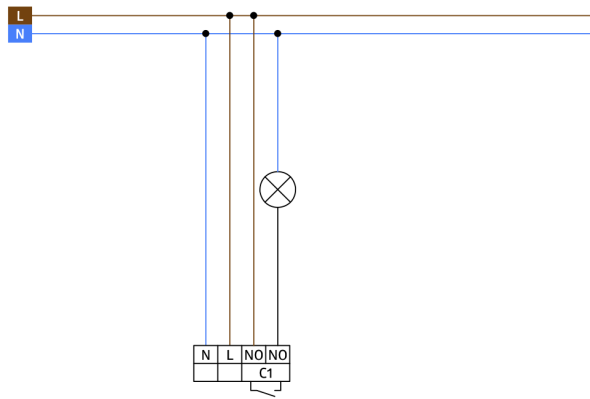

Dados técnicos

| | |
|--|--|
| Tensão: | 110 – 240 V AC 50 / 60 Hz |
| Dimensões: | Ø 83 x 86 mm |
| Alimentação: | aprox. 1 W |
| Altura de montagem min./máx./recomendada: | 2 m / 5 m / 2.5 m |
| Grau de proteção / Classe de Isolamento: | IP20 / Classe II |
| Resistência ao choque: | IK05 |
| Temperatura ambiente: | -5 °C até +45 °C |
| Involucro: | Polycarbonato resistente aos raios UV |
| Cor do material: | Branco mate, semelhante RAL9010 |
| Ligações e cabos: | 0.5 – 2.5 mm ² para fios rígidos 0.5 – 2.5 mm ² bem ligado |
| Potência: | 1000 W / 6 A, cos φ = 1 800 W LED |
| Tipo de contato: | Micro contato, livre de potencial Contato NA |

Método de medição da qualidade do ar VOC ou equivalente de CO2

Dois valores limites (amarelo/vermelho) para alarme sobre a qualidade do ar

Adicionalmente, um sinal acústico pode ser assignado a um valor limite

Um contacto livre de potencial (seco) para AVAC

O controle remoto de 5 botões fornecido permite a seleção entre três diferentes perfis de valor limite.

Parametrizável através do adaptador BLE-IR acessório 93067