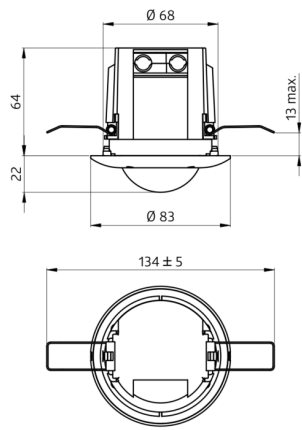

Dados técnicos

| | |
|--|--|
| Tensão: | 110 – 240 V AC 50 / 60 Hz |
| Dimensões: | Ø 83 x 86 mm |
| Alimentação: | aprox. 1 W |
| Altura de montagem min./máx./recomendada: | 2 m / 5 m / 2.5 m |
| Grau de proteção / Classe de Isolamento: | IP20 / Classe II |
| Resistência ao choque: | IK05 |
| Temperatura ambiente: | -5 °C até +45 °C |
| Involucro: | Polycarbonato resistente aos raios UV |
| Cor do material: | Branco mate, semelhante RAL9010 |
| Ligações e cabos: | 0.5 – 2.5 mm ² para fios rígidos 0.5 – 2.5 mm ² bem ligado |
| Potência: | 1000 W / 6 A, cos φ = 1 800 W LED |
| Tipo de contato: | Micro contato, livre de potencial Contato NA |

Acessórios

Grelha de proteção metálica BSK (Ø 200 x 90 mm)

Número: 92199

Dimensões: Ø 200 x 90 mm

Resistência ao choque: IK09

Involucro: cesta de aço revestida

Kit RC supressor de arco elétrico

Número: 10880

Tensão: 230 V AC ±10%

Dimensões: 38 x 12 x 26 mm

Grau de proteção / Classe de

Isolamento: IP20 / Classe II

Mini kit RC supressor de arco elétrico

Número: 10882

Tensão: 230 V AC ±10%

Dimensões: 50 x 23 x 8 mm