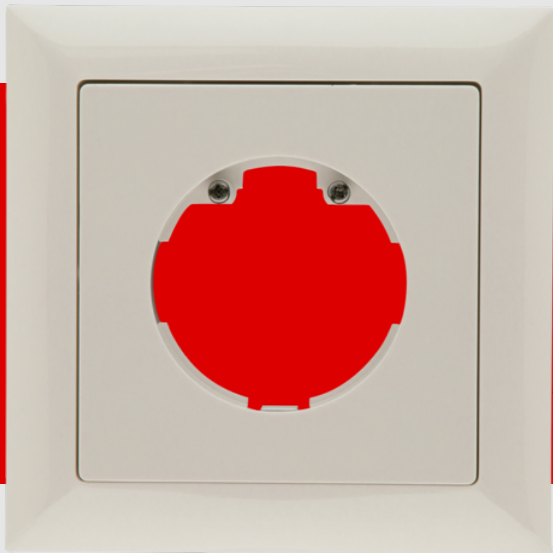

## Moldura IP20 Indoor 140-L

94344 EAN: 4007529943449

Moldura IP20 para o detetor de parede Indoor  
140-L

Para combinação com um mecanismo do detetor

Por favor encomende o mecanismo para o  
detetor de parede separadamente

### Dados da encomenda

Designação	Cor	Número
Moldura IP20 Indoor 140-L	branco perola	94344

## Dados técnicos

Dimensões:	88 x 88 mm, dimensão interna 63 x 63 mm
Grau de proteção / Classe de Isolamento:	IP20 / Classe II
Cor do material:	branco perola mate, semelhante RAL1013

## Informações sobre o produto

Moldura IP20 para o detetor de parede Indoor 140-L

Para combinação com um mecanismo do detetor

Por favor encomende o mecanismo para o detetor de parede separadamente

Composto por moldura de design, placa central com parafusos de fixação e duas teclas em forma de meia-lua