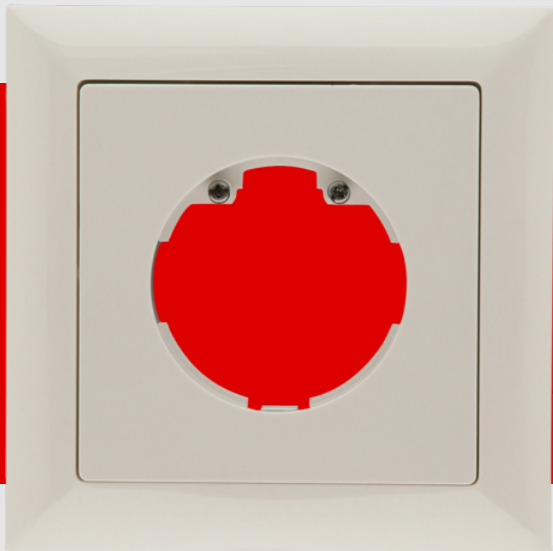

## Moldura IP20 Indoor 140-L

94344 EAN: 4007529943449

- Dimensões: 88 x 88 mm, dimensão interna 63 x 63 mm
- Grau de proteção / Classe de Isolamento: IP20 / Classe II
- Cor do material: branco perola mate, semelhante RAL1013

### Dados da encomenda

Designação	Cor	Número
Moldura IP20 Indoor 140-L	branco perola	94344

## Dados técnicos

Dimensões:	88 x 88 mm, dimensão interna 63 x 63 mm
Grau de proteção / Classe de Isolamento:	IP20 / Classe II
Cor do material:	branco perola mate, semelhante RAL1013

## Informações sobre o produto

Moldura IP20 para o detetor de parede Indoor 140-L

Para combinação com um mecanismo do detetor

Por favor encomende o mecanismo para o detetor de parede separadamente

Composto por moldura de design, placa central com parafusos de fixação e duas teclas em forma de meia-lua