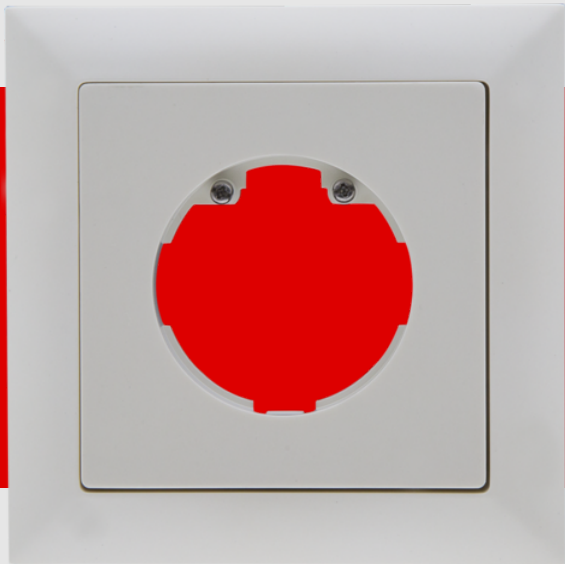

## Moldura IP20 Indoor 140-L

94343 EAN: 4007529943432

Moldura IP20 para o detetor de parede Indoor  
140-L

Para combinação com um mecanismo do detetor

Por favor encomende o mecanismo para o  
detetor de parede separadamente

### Dados da encomenda

Designação	Cor	Número
Moldura IP20 Indoor 140-L	Branco puro	94343

## Dados técnicos

Dimensões:	88 x 88 mm, dimensão interna 63 x 63 mm
Grau de proteção / Classe de Isolamento:	IP20 / Classe II
Cor do material:	Branco puro mate, semelhante RAL9010

## Informações sobre o produto

Moldura IP20 para o detetor de parede Indoor 140-L

Para combinação com um mecanismo do detetor

Por favor encomende o mecanismo para o detetor de parede separadamente

Composto por moldura de design, placa central com parafusos de fixação e duas teclas em forma de meia-lua