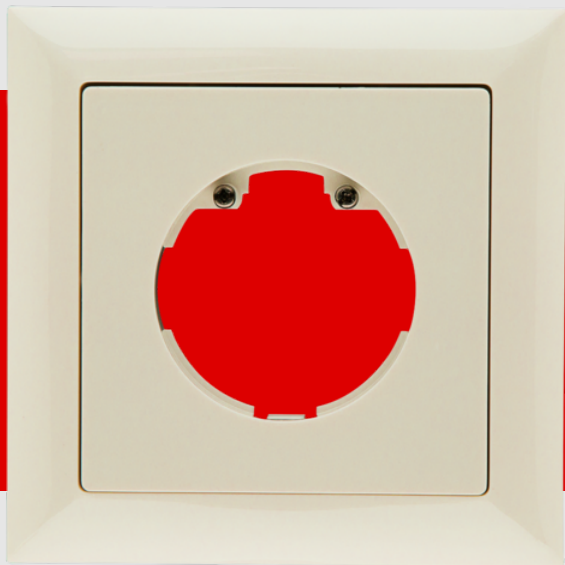

B.E.G.**LUXOMAT®**

Moldura IP20 Indoor 140-L

94342 EAN: 4007529943425

- Dimensões: 88 x 88 mm, dimensão interna 63 x 63 mm
- Grau de proteção / Classe de Isolamento: IP20 / Classe II
- Cor do material: Branco puro brilho, semelhante RAL9010

Dados da encomenda

Designação	Cor	Número
Moldura IP20 Indoor 140-L	Branco puro	94342

Dados técnicos

Dimensões:	88 x 88 mm, dimensão interna 63 x 63 mm
Grau de proteção / Classe de Isolamento:	IP20 / Classe II
Cor do material:	Branco puro brilho, semelhante RAL9010

Informações sobre o produto

Moldura IP20 para o detetor de parede Indoor 140-L

Para combinação com um mecanismo do detetor

Por favor encomende o mecanismo para o detetor de parede separadamente

Composto por moldura de design, placa central com parafusos de fixação e duas teclas em forma de meia-lua