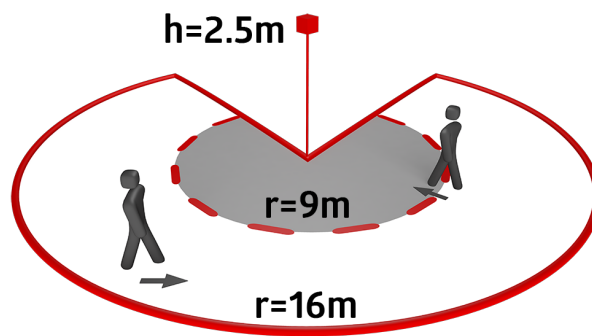

## Dados técnicos

Tensão:	110 - 240 V AC 50 / 60 Hz
Dimensões:	110 x 68 x 78 mm
Alimentação:	aprox. 0.24 W horizontal 280°
Área de detecção:	(Montagem em parede) máx. 16 m transversal
Alcance:	máx. 9 m em direção a
Superfície monitorizada (aproximação tangencial):	620 m <sup>2</sup> / 2.5 m Altura de montagem
Altura de montagem min./máx./recomendada:	2 m / 3 m / 2.5 m
Grau de proteção / Classe de Isolamento:	IP54 / Classe II
Resistência ao choque:	IK02
Temperatura ambiente:	-25 °C até +50 °C
Involucro:	Policarbonato resistente aos raios UV
Cor do material:	Preto mate, semelhante RAL9005

Fácil instalação graças à base de encaixe tipo tomada

A cobertura de deteção pode ser restringida por máscaras

Base especial para instalação em esquina exterior incluída!

Valores pré-definidos de fábrica: 3 min. e 20 lux